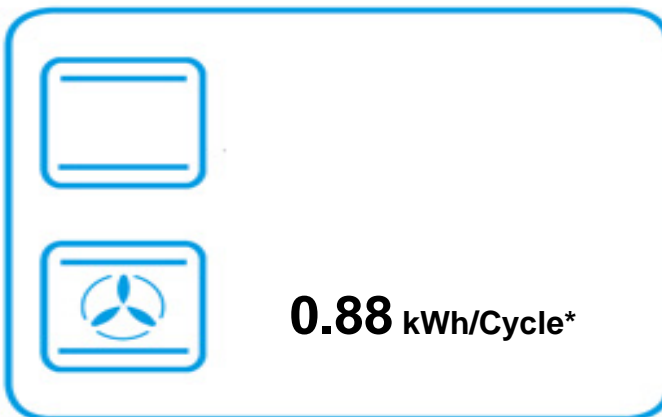

ENERG
енергия · ενεργεια

FALCON

NEXUS 110

* цикъл · cyklus · portion · zklus · πρόγραμμα · ciclo · tsükkel · ohjelma · ciklus
ciklas · cikls · ģiklu · cyclus · cykl · ciclu · program · cykel

65/2014

ENERG
енергия · ενεργεια

FALCON

NEXUS 110

73 L

1.08 kWh/Cycle*

0.91 kWh/Cycle*

* цикъл · cyklus · portion · zklus · πρόγραμμα · ciclo · tsükkel · ohjelma · ciklus
ciklas · cikls · ċiklu · cyclus · cykl · ciclu · program · cykel

65/2014