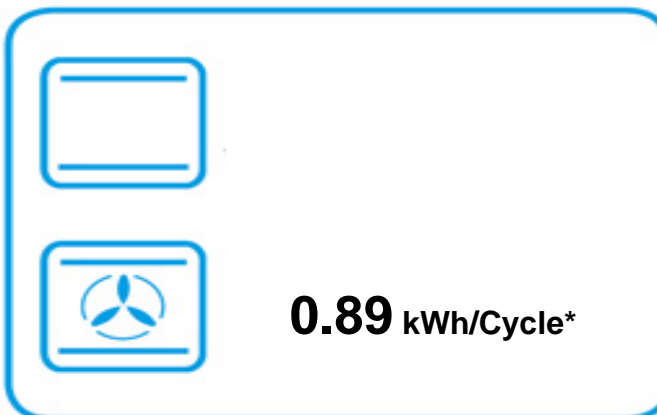

ENERG
енергия · ενεργεια

FALCON

MERCURY 1200

* цикъл · cyklus · portion · zyklus · πρόγραμμα · ciclo · tsükkel · ohjelma · ciklus
ciklas · cikls · ċiklu · cyclus · cykl · ciclu · program · cykel

65/2014

ENERG
енергия · ενεργεια

FALCON

MERCURY 1200

80 L

1 kWh/Cycle*

0.84 kWh/Cycle*

* цикл · cyklus · portion · zyklus · πρόγραμμα · ciclo · tsükkel · ohjelma · ciklus
ciklas · cikls · ċiklu · cyclus · cykl · ciclu · program · cykel

65/2014