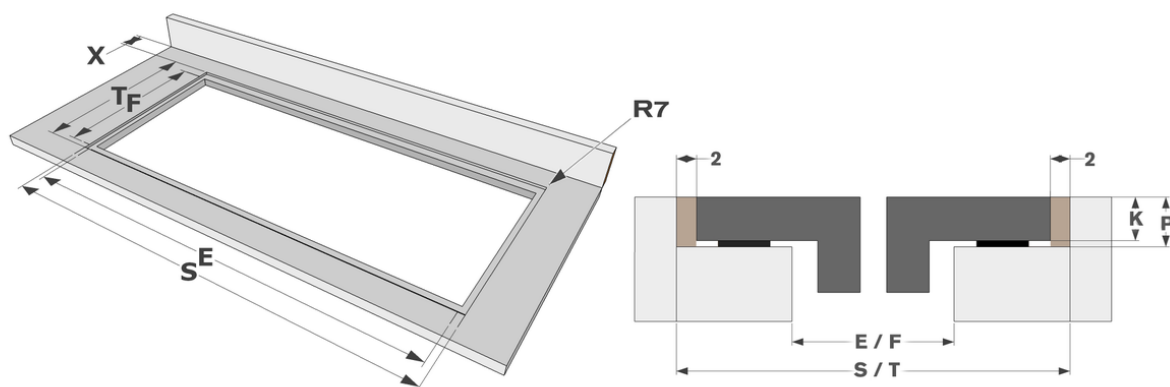

**Afmetingen**

- |  |                                     |
|--|-------------------------------------|
| <ul style="list-style-type: none"> <li>▪ Product afmetingen (BxDxH) (mm)</li> <li>▪ Uitsnijding werkblad (BxD) (mm)</li> </ul> | <p>910 x 410 x 51<br/>890 x 390</p> |
|--|-------------------------------------|

Afmetingen

	A	B	C	D	H
mm	910	410	880	382	51

Opbouw

	E	F	K	P	X
mm	890	390	4	6	50

Vlakkbouw

	E	F	S	T	K	P	X
mm	890	390	914	414	4	6	50