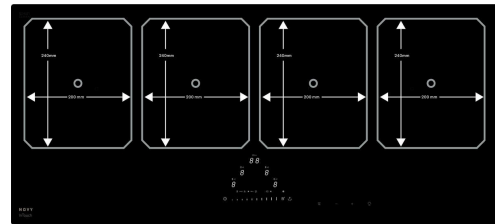

**Inductie - Pro**  
**4 zones 91 cm**  
**Glas**

EAN 5414425017775

**Kookzones**

- 4 zones
- Links : 2100/3700 W - 200x240 mm
- Links centraal : 2100/3700 W - 200x240 mm
- Rechts centraal : 2100/3700 W - 200x240 mm
- Rechts : 2100/3700 W - 200x240 mm

**Afmetingen**

- |  |                                     |
|--|-------------------------------------|
| <ul style="list-style-type: none"> <li>▪ Product afmetingen (BxDxH) (mm)</li> <li>▪ Uitsnijding werkblad (BxD) (mm)</li> </ul> | <p>910 x 410 x 51<br/>890 x 390</p> |
|--|-------------------------------------|

Afmetingen

	A	B	C	D	H
mm	910	410	880	382	51

Opbouw

	E	F	K	P	X
mm	890	390	4	6	50

Vlakkbouw

	E	F	S	T	K	P	X
mm	890	390	914	414	4	6	50