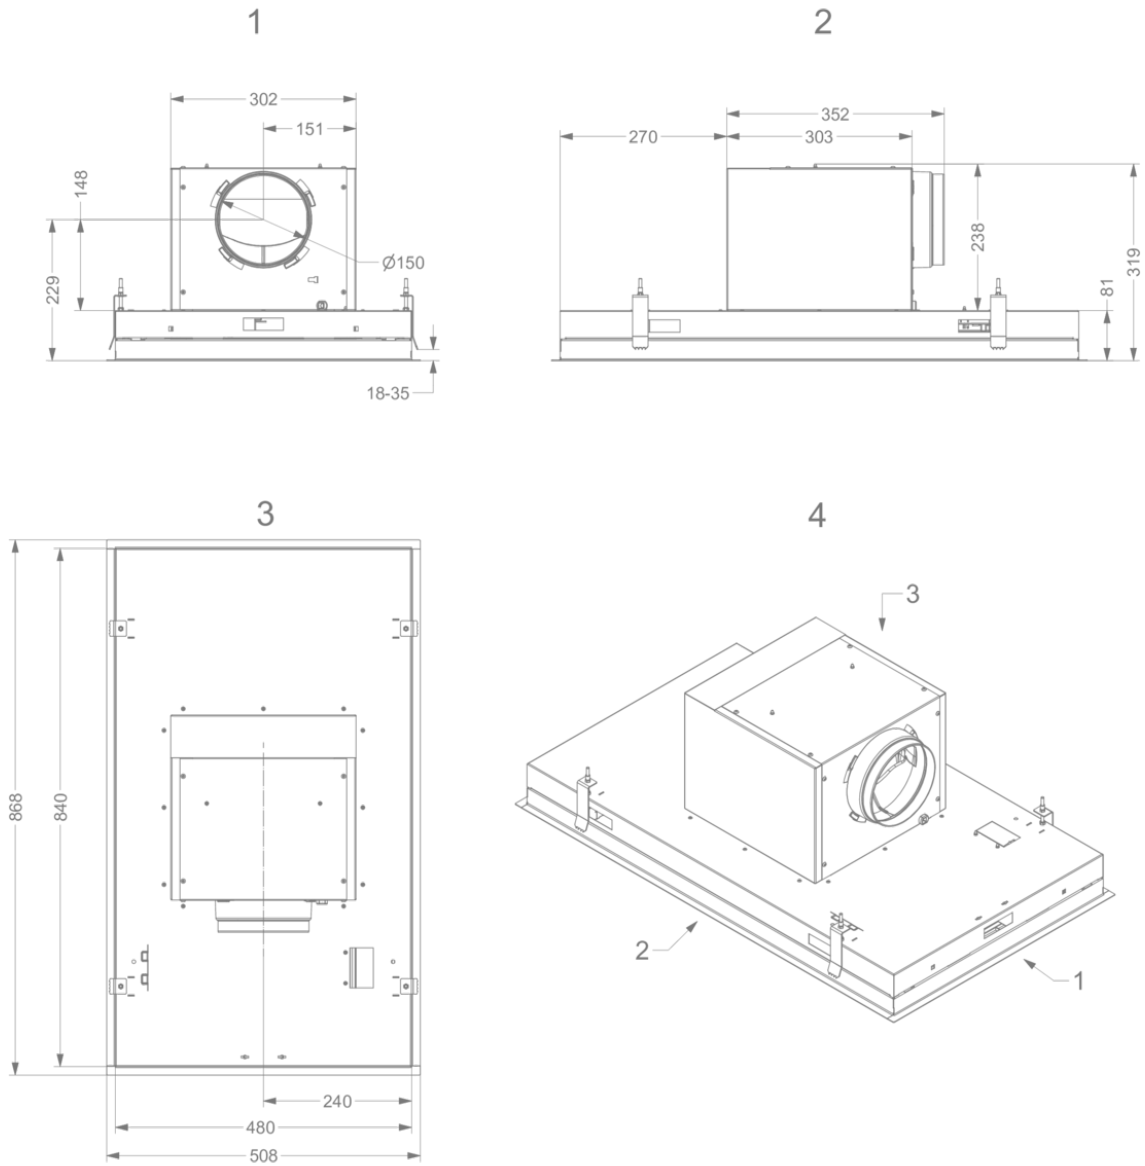

Luchthoeveelheid & geluidsniveau

▪ Vrijblazend debiet (m³/h)	815
▪ Debiet afvoer snelheid 1 (m³/h) / Max druk afvoer snelheid 1 (Pa)	256 / 86
▪ Debiet afvoer snelheid 2 (m³/h) / Max druk afvoer snelheid 2 (Pa)	417 / 253
▪ Debiet afvoer snelheid 3 (m³/h) / Max druk afvoer snelheid 3 (Pa)	549 / 382
▪ Debiet afvoer max snelheid (m³/h) (Qboost) / Max druk afvoer max snelheid (Pa)	624 / 382
▪ Geluidsdruk afvoer snelheid 1 (dB(A)) / Geluidsniveau afvoer snelheid 1 (dB(A))	24 / 35
▪ Geluidsdruk afvoer snelheid 2 (dB(A)) / Geluidsniveau afvoer snelheid 2 (dB(A))	35 / 47
▪ Geluidsdruk afvoer snelheid 3 (dB(A)) / Geluidsniveau afvoer snelheid 3 (dB(A))	42 / 55
▪ Geluidsdruk afvoer max snelheid (dB(A)) / Geluidsniveau afvoer max snelheid (dB(A)) (LWAboost)	46 / 58

Technische eigenschappen

▪ Maximaal vermogen (W)	105
▪ Netspanning (V)	220-240
▪ Frequentie (Hz)	50-60
▪ Elektriciteitsverbruik in stand-by-mode (Ps) (W)	0.29
▪ Netto gewicht (kg)	21,7
▪ Lengte van de aansluitkabel (m)	1,2