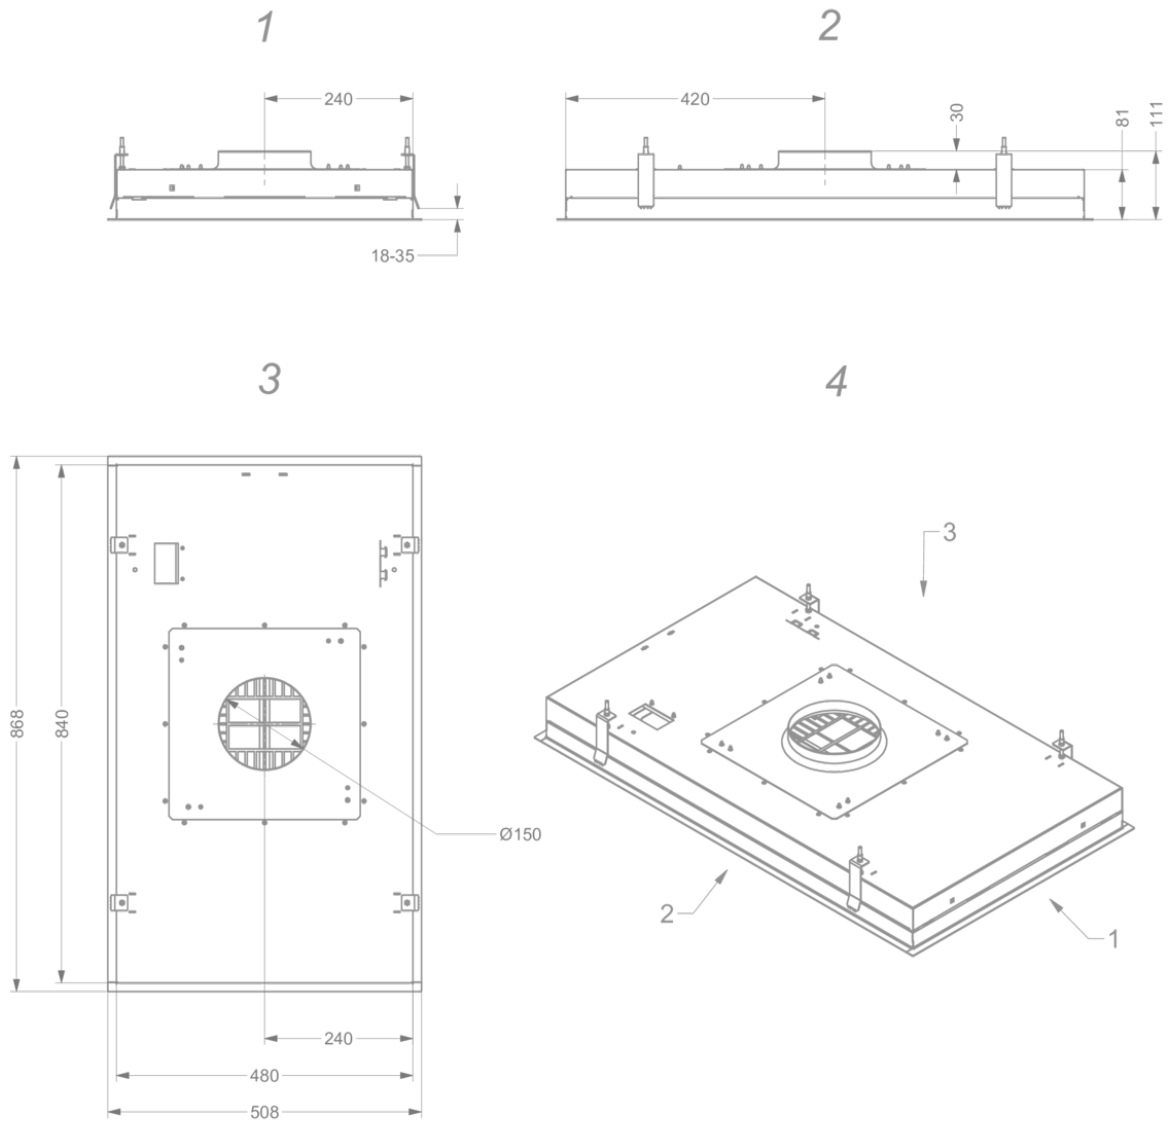

Plafondunit
Novy Pureline 90 cm (zonder motor)
rvs

EAN 5414425116560

Funcities & kenmerken

▪ Motor	Zonder
▪ Geluidsdemper	Geïntegreerd
▪ InTouch functie	Standaard
▪ Auto stop	▪
▪ Naloopstand (minuten)	10/30
▪ Vetfilter	6830020
▪ Aantal vetfilters	2
▪ Vetfilter reiniging indicatie	▪
▪ Recirculatiefilter reiniging indicatie	-
▪ Bediening	Drukknoppen + Afstandsbediening
▪ Aantal snelheden	3 + power
▪ Powerstand met automatische terugschakeling (minuten)	6

Afmetingen

▪ Product afmetingen (BxDxH) (mm)	868 x 508 x 81
▪ Hoogte incl. montage klemmen (zonder motorbox) (mm)	133
▪ Breedte flensrand (mm)	15
▪ Uitsparingsmaat (BxD)(mm)	845 x 485
▪ Advies afstand tussen werkblad en onderzijde dampkap met een inductie kookplaat (Hmin-Hmax)(mm)	600 - 1600
▪ Advies afstand tussen werkblad en onderzijde dampkap met een gas kookplaat (Hmin-Hmax)(mm)	650 - 1600
▪ Advies afstand tussen werkblad en onderzijde dampkap met elektrische of keramische kookplaat (Hmin-Hmax)(mm)	600 - 1600
▪ Diameter uitblaasopening (mm)	150
▪ Positie uitlaat	Boven

Verlichting

▪ Functionele verlichting dimbaar	-
▪ Soft-ON/OFF	-
▪ Mogelijkheid externe verlichting aan te sluiten en te bedienen met afstandsbediening	220-230V / max 300W / Niet dimbaar

Technische eigenschappen

▪ Netspanning (V)	220-240
▪ Frequentie (Hz)	50-60
▪ Elektriciteitsverbruik in stand-by-mode (Ps) (W)	0.29
▪ Netto gewicht (kg)	17
▪ Lengte van de aansluitkabel (m)	1,2