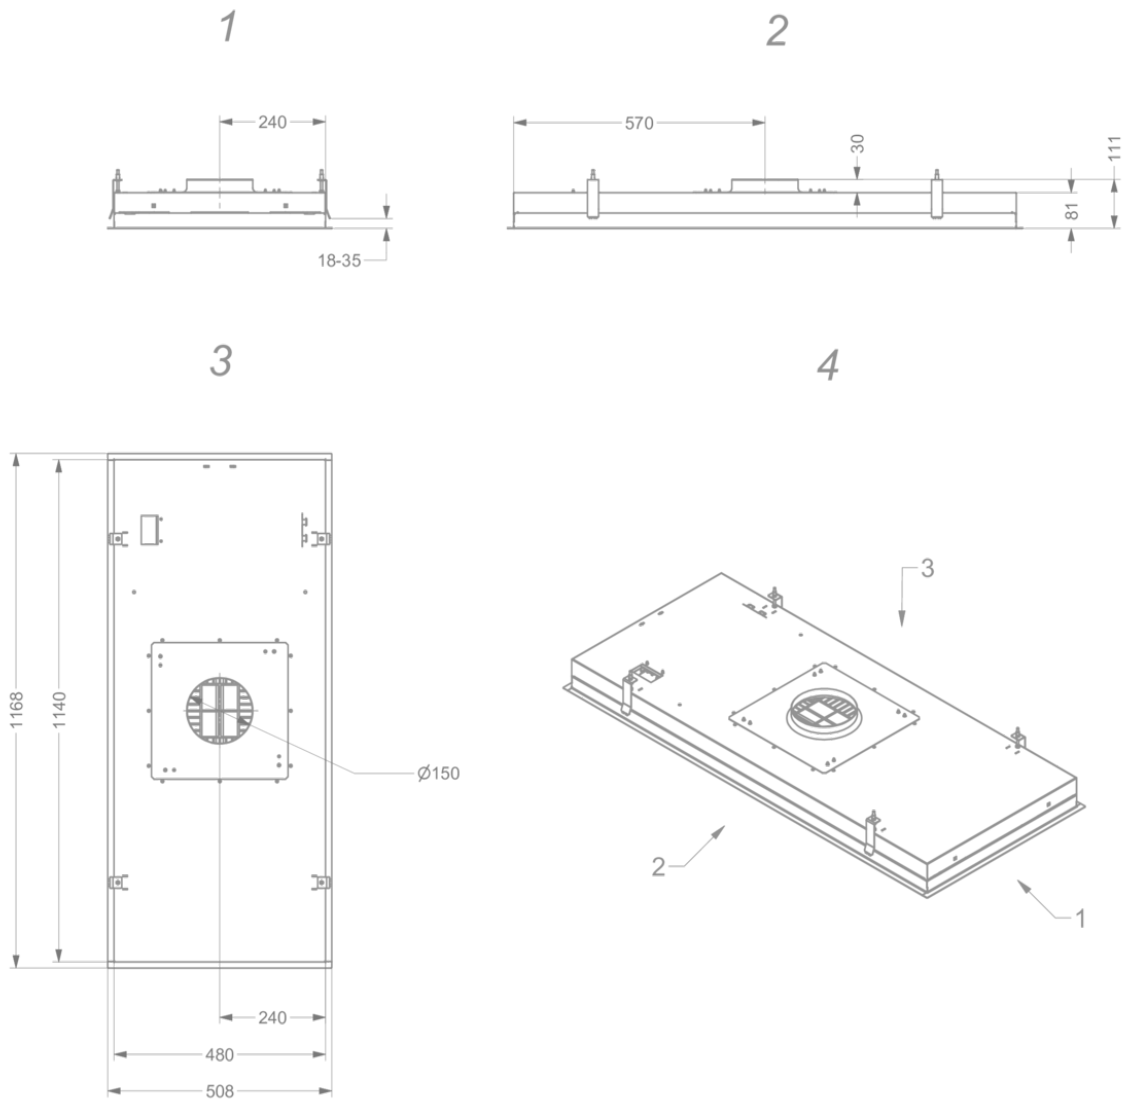

Technische eigenschappen

▪ Elektriciteitsverbruik in stand-by-mode (Ps) (W)	0.25
▪ Netto gewicht (kg)	20
▪ Lengte van de aansluitkabel (m)	1,2