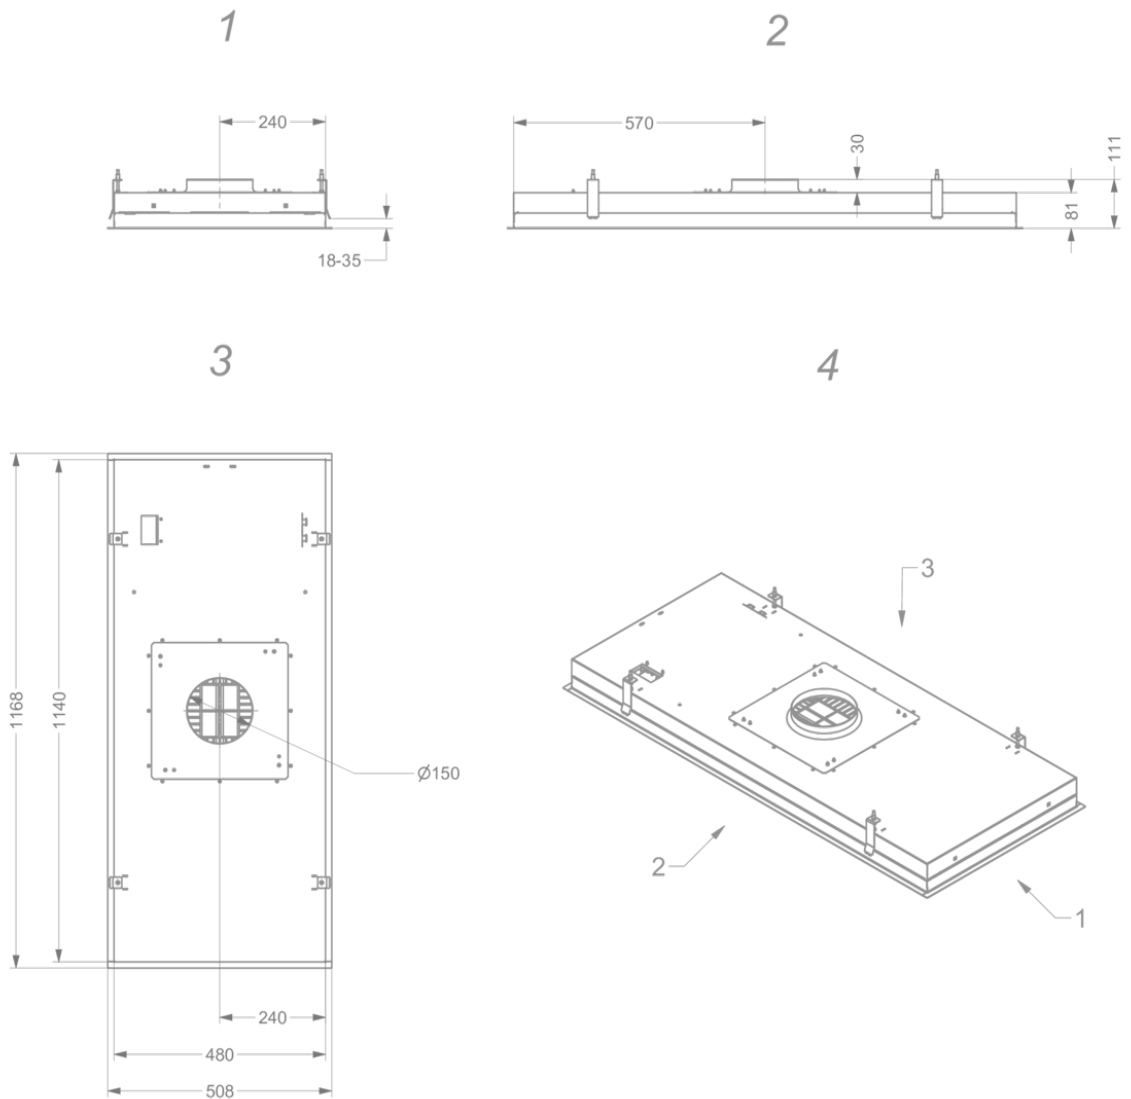

Plafondunit
Novy Pureline 120 cm (zonder motor)
Wit

EAN 5414425068494

Funcities & kenmerken

▪ Motor	Zonder
▪ Geluidsdemper	Geïntegreerd
▪ InTouch functie	Standaard
▪ Auto stop	▪
▪ Naloopstand (minuten)	10/30
▪ Vetfilter	6830020
▪ Aantal vetfilters	2
▪ Vetfilter reiniging indicatie	▪
▪ Recirculatiefilter reiniging indicatie	-
▪ Bediening	Drukknoppen + Afstandsbediening
▪ Aantal snelheden	3 + power
▪ Powerstand met automatische terugschakeling (minuten)	6

Afmetingen

▪ Product afmetingen (BxDxH) (mm)	1168 x 508 x 81
▪ Hoogte incl. montage klemmen (zonder motorbox) (mm)	133
▪ Breedte flensrand (mm)	15
▪ Uitsparingsmaat (BxD)(mm)	1145 x 485
▪ Advies afstand tussen werkblad en onderzijde dampkap met een inductie kookplaat (Hmin-Hmax)(mm)	600 - 1600
▪ Advies afstand tussen werkblad en onderzijde dampkap met een gas kookplaat (Hmin-Hmax)(mm)	650 - 1600
▪ Advies afstand tussen werkblad en onderzijde dampkap met elektrische of keramische kookplaat (Hmin-Hmax)(mm)	600 - 1600
▪ Diameter uitblaasopening (mm)	150
▪ Positie uitlaat	Boven

Verlichting

▪ Functionele verlichting dimbaar	-
▪ Soft-ON/OFF	-
▪ Mogelijkheid externe verlichting aan te sluiten en te bedienen met afstandsbediening	220-230V / max 300W / Niet dimbaar

Technische eigenschappen

▪ Netspanning (V)	220-240
▪ Frequentie (Hz)	50-60
▪ Elektriciteitsverbruik in stand-by-mode (Ps) (W)	0.29
▪ Netto gewicht (kg)	20
▪ Lengte van de aansluitkabel (m)	1,2