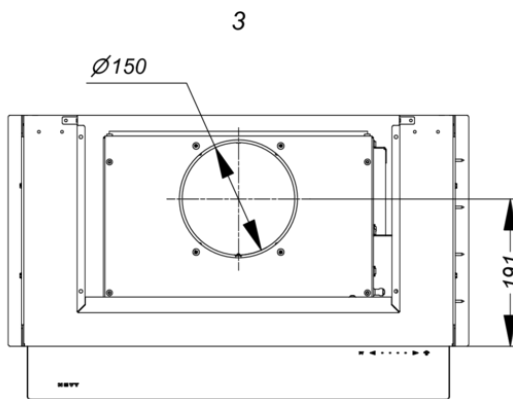

Luchthoeveelheid & geluidsniveau

▪ Vrijblazend debiet (m³/h)	815
▪ Debiet afvoer snelheid 1 (m³/h) / Max druk afvoer snelheid 1 (Pa)	362 / 178
▪ Debiet afvoer snelheid 2 (m³/h) / Max druk afvoer snelheid 2 (Pa)	495 / 351
▪ Debiet afvoer snelheid 3 (m³/h) / Max druk afvoer snelheid 3 (Pa)	566 / 386
▪ Debiet afvoer max snelheid (m³/h) (Qboost) / Max druk afvoer max snelheid (Pa)	637 / 400
▪ Geluidsdruk afvoer snelheid 1 (dB(A)) / Geluidsniveau afvoer snelheid 1 (dB(A))	36 / 48
▪ Geluidsdruk afvoer snelheid 2 (dB(A)) / Geluidsniveau afvoer snelheid 2 (dB(A))	43 / 55
▪ Geluidsdruk afvoer snelheid 3 (dB(A)) / Geluidsniveau afvoer snelheid 3 (dB(A))	47 / 59
▪ Geluidsdruk afvoer max snelheid (dB(A)) / Geluidsniveau afvoer max snelheid (dB(A)) (LWAboost)	49 / 62

Technische eigenschappen

▪ Maximaal vermogen (W)	115
▪ Netspanning (V)	230
▪ Frequentie (Hz)	50
▪ Elektriciteitsverbruik in stand-by-mode (Ps) (W)	0,4
▪ Netto gewicht (kg)	11,2
▪ Lengte van de aansluitkabel (m)	1,1

8710,8711