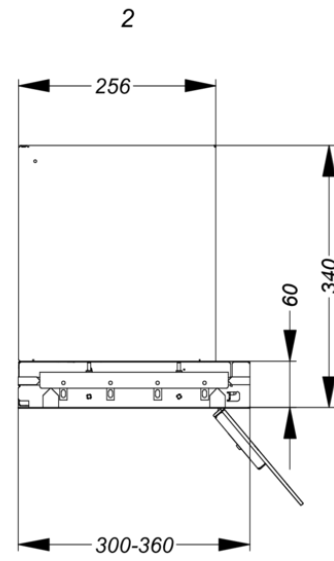

Luchthoeveelheid & geluidsniveau

▪ Vrijblazend debiet (m³/h)	815
▪ Debiet afvoer snelheid 1 (m³/h) / Max druk afvoer snelheid 1 (Pa)	362 / 178
▪ Debiet afvoer snelheid 2 (m³/h) / Max druk afvoer snelheid 2 (Pa)	495 / 351
▪ Debiet afvoer snelheid 3 (m³/h) / Max druk afvoer snelheid 3 (Pa)	566 / 386
▪ Debiet afvoer max snelheid (m³/h) (Qboost) / Max druk afvoer max snelheid (Pa)	637 / 400
▪ Geluidsdruk afvoer snelheid 1 (dB(A)) / Geluidsniveau afvoer snelheid 1 (dB(A))	36 / 48
▪ Geluidsdruk afvoer snelheid 2 (dB(A)) / Geluidsniveau afvoer snelheid 2 (dB(A))	43 / 55
▪ Geluidsdruk afvoer snelheid 3 (dB(A)) / Geluidsniveau afvoer snelheid 3 (dB(A))	47 / 59
▪ Geluidsdruk afvoer max snelheid (dB(A)) / Geluidsniveau afvoer max snelheid (dB(A)) (LWAboost)	49 / 62

Technische eigenschappen

▪ Maximaal vermogen (W)	115
▪ Netspanning (V)	230
▪ Frequentie (Hz)	50
▪ Elektriciteitsverbruik in stand-by-mode (Ps) (W)	0,4
▪ Netto gewicht (kg)	11,2
▪ Lengte van de aansluitkabel (m)	1,1

8710,8711