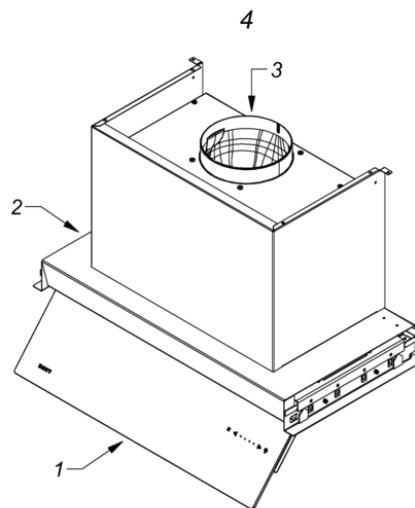

Luchthoeveelheid & geluidsniveau

▪ Vrijblazend debiet (m³/h)	815
▪ Debiet afvoer snelheid 1 (m³/h) / Max druk afvoer snelheid 1 (Pa)	362 / 178
▪ Debiet afvoer snelheid 2 (m³/h) / Max druk afvoer snelheid 2 (Pa)	495 / 351
▪ Debiet afvoer snelheid 3 (m³/h) / Max druk afvoer snelheid 3 (Pa)	566 / 386
▪ Debiet afvoer max snelheid (m³/h) (Qboost) / Max druk afvoer max snelheid (Pa)	637 / 400
▪ Geluidsdruk afvoer snelheid 1 (dB(A)) / Geluidsniveau afvoer snelheid 1 (dB(A))	36 / 48
▪ Geluidsdruk afvoer snelheid 2 (dB(A)) / Geluidsniveau afvoer snelheid 2 (dB(A))	43 / 55
▪ Geluidsdruk afvoer snelheid 3 (dB(A)) / Geluidsniveau afvoer snelheid 3 (dB(A))	47 / 59
▪ Geluidsdruk afvoer max snelheid (dB(A)) / Geluidsniveau afvoer max snelheid (dB(A)) (LWAboost)	49 / 62

Technische eigenschappen

▪ Maximaal vermogen (W)	115
▪ Netspanning (V)	230
▪ Frequentie (Hz)	50
▪ Elektriciteitsverbruik in stand-by-mode (Ps) (W)	0,4
▪ Netto gewicht (kg)	11,2
▪ Lengte van de aansluitkabel (m)	1,1

8710,8711