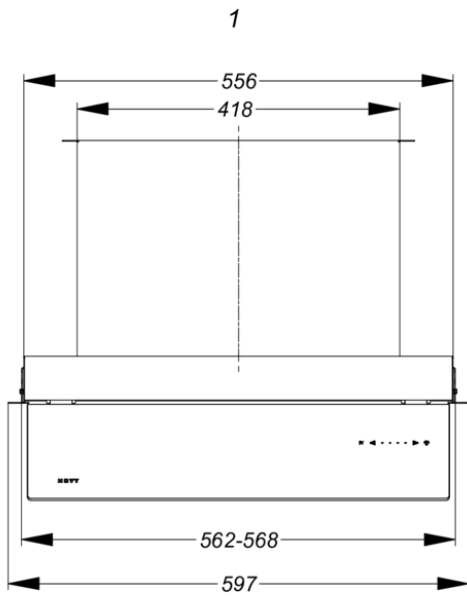

Luchthoeveelheid & geluidsniveau

▪ Vrijblazend debiet (m³/h)	815
▪ Debiet afvoer snelheid 1 (m³/h) / Max druk afvoer snelheid 1 (Pa)	362 / 178
▪ Debiet afvoer snelheid 2 (m³/h) / Max druk afvoer snelheid 2 (Pa)	495 / 351
▪ Debiet afvoer snelheid 3 (m³/h) / Max druk afvoer snelheid 3 (Pa)	566 / 386
▪ Debiet afvoer max snelheid (m³/h) (Qboost) / Max druk afvoer max snelheid (Pa)	637 / 400
▪ Geluidsdruk afvoer snelheid 1 (dB(A)) / Geluidsniveau afvoer snelheid 1 (dB(A))	36 / 48
▪ Geluidsdruk afvoer snelheid 2 (dB(A)) / Geluidsniveau afvoer snelheid 2 (dB(A))	43 / 55
▪ Geluidsdruk afvoer snelheid 3 (dB(A)) / Geluidsniveau afvoer snelheid 3 (dB(A))	47 / 59
▪ Geluidsdruk afvoer max snelheid (dB(A)) / Geluidsniveau afvoer max snelheid (dB(A)) (LWAboost)	49 / 62

Technische eigenschappen

▪ Maximaal vermogen (W)	115
▪ Netspanning (V)	230
▪ Frequentie (Hz)	50
▪ Elektriciteitsverbruik in stand-by-mode (Ps) (W)	0,4
▪ Netto gewicht (kg)	11,2
▪ Lengte van de aansluitkabel (m)	1,1

8710,8711