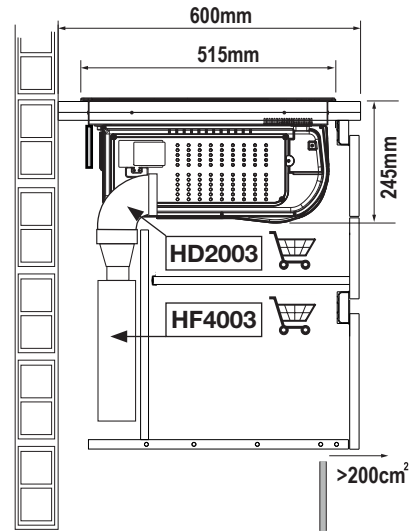

1x

1x
2,8 m

4x

HR0012

2x

1x

HF2018

2x

Vrije ruimte rondom toestel
 Freier Raum rundum das Gerät
 Free space around appliance
 Espace libre autour de l'appareil

 HD1001

1x

 HD2001

1x

OPTION 1

HR0012 

OPTION 2

HF2018 

OPTION 3

OPTION 4

AKI671__

AKI680__

inst. A

	AKI671__	AKI680__
C	560mm	750mm

inst. B

	AKI671__	AKI680__
C	560mm	750mm
D	$\geq 702\text{mm}$	$\geq 802\text{mm}$

2

V-Hz

3

4

inst. **A**

5

inst. **B**