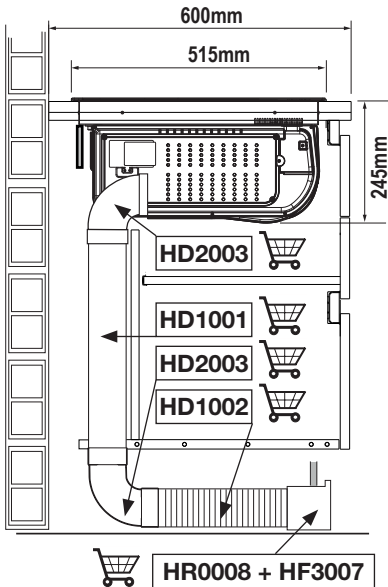

1x

1x
2,8 m

4x

HR0012

2x

1x

HF2018

2x

Vrije ruimte rondom toestel
 Freier Raum rundum das Gerät
 Free space around appliance
 Espace libre autour de l'appareil

 HD1001

1x

 HD2001

1x

OPTION 1

HR0012 

OPTION 2

HF2018 

OPTION 3

OPTION 4

AKI671__

AKI680__

inst. A

	AKI671__	AKI680__
C	560mm	750mm

inst. B