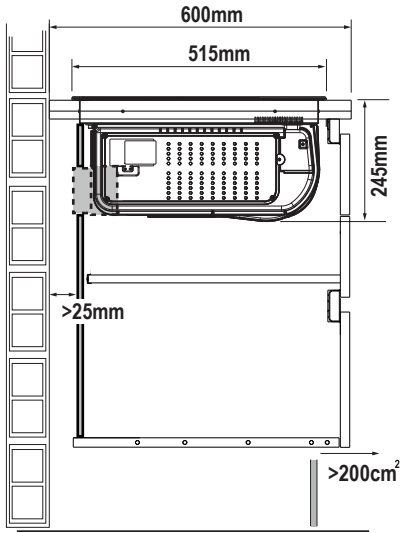

Vrije ruimte rondom toestel
 Freier Raum rundum das Gerät
 Free space around appliance
 Espace libre autour de l'appareil

 HD1001

1x

 HD2001

1x

OPTION 1

HR0012 

OPTION 2

HF2018 

OPTION 3

OPTION 4

AKI671__

AKI680__

inst. A

	AKI671__	AKI680__
C	560mm	750mm

inst. B

	AKI671__	AKI680__
C	560mm	750mm
D	$\geq 702\text{mm}$	$\geq 802\text{mm}$

2

V-Hz

3

4

inst. **A**

5

inst. **B**