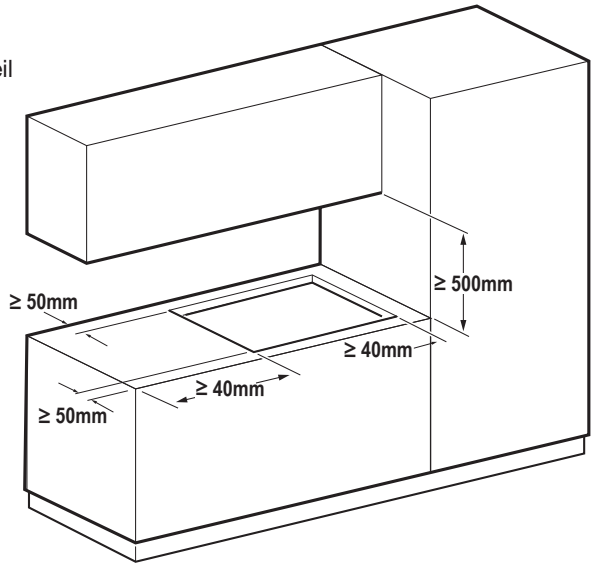

1x

1x
2,8 m

4x

HR0012

2x

1x

HF2018

2x

Vrije ruimte rondom toestel
 Freier Raum rundum das Gerät
 Free space around appliance
 Espace libre autour de l'appareil

 HD1001

1x

 HD2001

1x

OPTION 1

HR0012 

OPTION 2