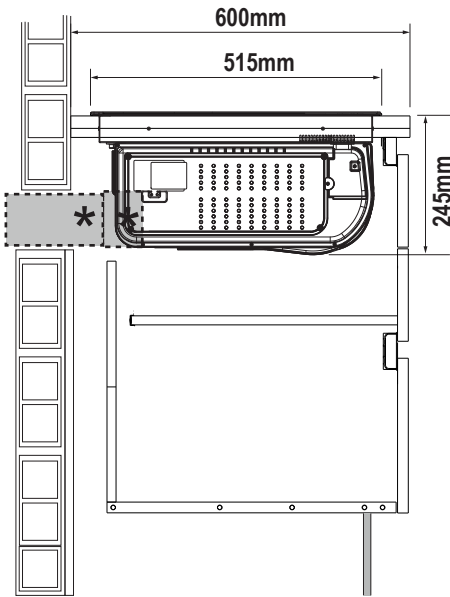

1x

1x
2,8 m

4x

HR0012

2x

1x

HF2018

2x

Vrije ruimte rondom toestel
 Freier Raum rundum das Gerät
 Free space around appliance
 Espace libre autour de l'appareil

 HD1001

1x

 HD2001

1x

OPTION 1

HR0012 

OPTION 2