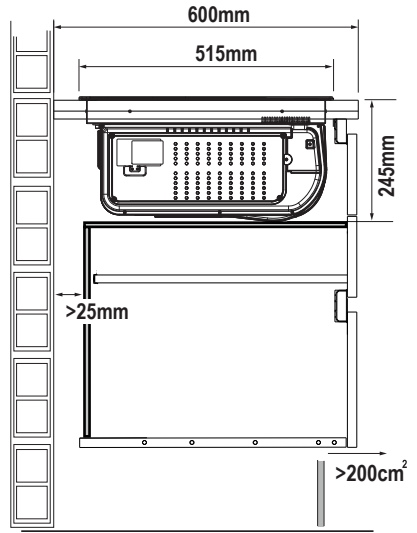

Vrije ruimte rondom toestel
 Freier Raum rundum das Gerät
 Free space around appliance
 Espace libre autour de l'appareil

 HD1001

1x

 HD2001

1x

OPTION 1

HR0012 

OPTION 2

HF2018 

OPTION 3

OPTION 4

AKI671__

AKI680__

inst. A

	AKI671__	AKI680__
C	560mm	750mm

inst. B

	AKI671__	AKI680__
C	560mm	750mm
D	$\geq 702\text{mm}$	$\geq 802\text{mm}$

2

V-Hz

3

4

inst. **A**

5

inst. **B**