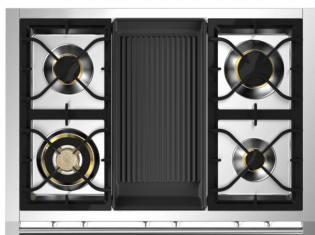

Ascot

Roestvrij stalen fornuizen

AQ10SFF-D-4B

Kleur van de structuur S.Steel SS

Kleur van de afwerking Cromo C

Accessories

WOK-ONDERSTEUNING

ROESTVRIJSTALEN VOERING

ROESTVRIJ STALEN BAKPLAAT

DIEPE BAKPLAAT

GEMAILLEERD DIEPE BAKPLAAT

TELESCOPISCHE GELEIDERS

VERSTERKTE DRAADROOSTER

CHROME DRAADROOSTER

DRAAISPIT

WATER FLACON

Jouw top

4 MESSING GASBRANDERS
1 x 1 kW - 1 x 1,8 kW - 1 x 3 kW - 1 x 3,6 kW
1 ELEKTRISCHE GRILLTOP
dual zone 2,4 kW

Uw hoofdoven

Elektrische Combi-Steamoven 70 lt. 11 functies.
50°C-265°C
70

Uw tweede oven