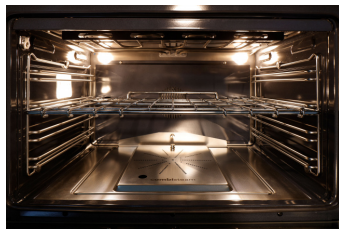

Uw hoofdoven

Elektrische Combi-Steamoven 70 lt. 11 functies.

50°C-265°C
70