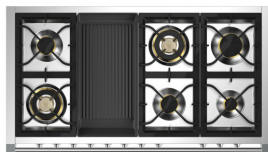

Ascot

Roestvrij stalen fornuizen

AQ12SF-6B

Kleur van de structuur S.Steel SS

Kleur van de afwerking Cromo C

Accessories

WOK-ONDERSTEUNING

CHROME DRAADROOSTER

ROESTVRIJ STALEN BAKPLAAT

ROESTVRIJSTALEN VOERING

DIEPE BAKPLAAT

GEMAILLEERD DIEPE BAKPLAAT

TELESCOPISCHE GELEIDERS

VERSTERKTE DRAADROOSTER

VLEESSONDE

DRAAISPIJT

WATER FLACON

Jouw top

6 MESSING GASBRANDERS
1 x 1 kW - 2 x 1,8 kW - 1 x 3 kW - 2 x 3,6 kW
1 ELEKTRISCHE GRILLTOP
dual zone 2,4 kW

Uw hoofdoven

Elektrische Combi-Steamoven 91 lt met INNVENT®dubbele ventilator t.b.v. hetelucht, die de warmte gelijkmatig door de ovenruimte verdeelt. Elektronische TFT-programmeur met 15 functies en 37 voorgeprogrammeerde recepten.