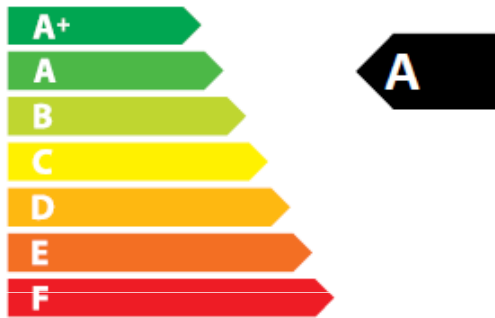

GAGGENAU AW442190
AR400143

42
kWh/annum

 A B C D E F G	 A B C D E F G	 A B C D E F G	 63 dB
--	--	--	--

65/2014

GAGGENAU AW442190
AR400142

40
kWh/annum

A B C D E F G

A B C D E F G