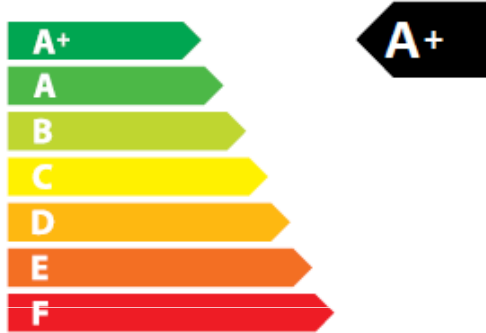

GAGGENAU AW442190
AR400143

42
kWh/annum

 A B C D E F G	 A B C D E F G	 A B C D E F G	 63 dB
--	--	--	--

65/2014

GAGGENAU AW442190
AR400142

40
kWh/annum

A B C D E F G

A B C D E F G