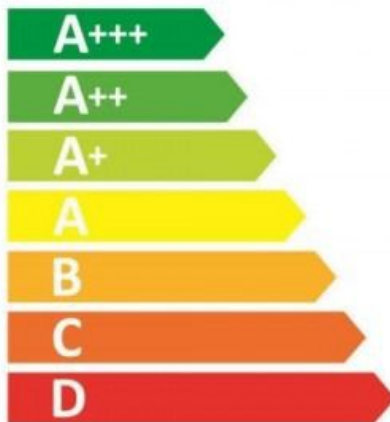

ENERG

енергия · ενεργεια

Y IJA

IE IA

beko

BBIE13301XFP

7757787655

66 L

0.95 kWh/cycle*

0.79 kWh/cycle*

* цикл . cyklus . portion . zyklus . Πρόγραμμα . ciclo . tsükkel . ohjelma . ciklus . ciklas . cikls . ciklu . cyclus . cykl . ciclu . program . cykel

65/2014

385441520 / AA