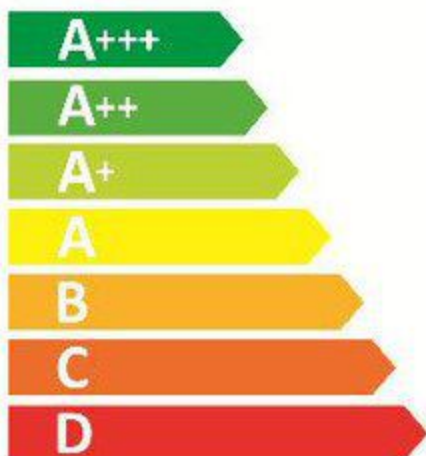

ENERG

енергия · ενέργεια

beko

BBIS17400BSE

7724086741

A+

72 L

0.88 kWh/cycle*

0.69 kWh/cycle*

* цикл · cyklus · portion · zyklus · Πρόγραμμα · ciclo · tsükkel · ohjelma · ciklus ciklas · cikls · čiklu · cyclus · cykl · ciclu · program · cykel

65/2014

385441639 / AA

K 85x170 mm