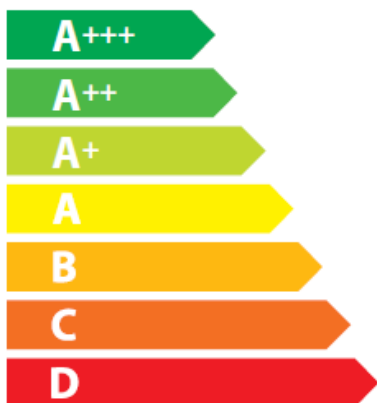

**ENERG** Y IJA  
енергия · ενεργεια IE IA

Belling

100 Kensington  
DF - Top

**A**

**33** L

**0.59** kWh/cycle\*

\* цикъл · cyklus · portion · zyklus · πρόγραμμα · ciclo · tsükkel · ohjelma · ciklus  
ciklas · cikls · čiklu · cyclus · cykl · ciclu · program · cykel

65/2014

**ENERG** Y IJA  
енергия · ενεργεια IE IA

Belling

100 Kensington  
DF - Left

**A**

**64** L

**0.69** kWh/cycle\*

\* цикъл · cyklus · portion · zyklus · πρόγραμμα · ciclo · tsükkel · ohjelma · ciklus  
ciklas · cikls · čiklu · cyclus · cykl · ciclu · program · cykel