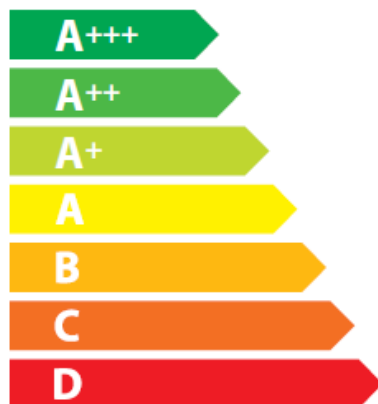

**ENERG** Y IJA  
енергия · ενεργεια IE IA

Belling

100 Kensington  
DF - Top

**A**

**33** L

**0.59** kWh/cycle\*

\* цикъл · cyklus · portion · zyklus · πρόγραμμα · ciclo · tsükkel · ohjelma · ciklus  
ciklas · cikls · čiklu · cyclus · cykl · ciclu · program · cykel

65/2014

**ENERG** Y IJA  
енергия · ενεργεια IE IA

Belling

100 Kensington  
DF - Left

**A**

**64** L

**0.69** kWh/cycle\*

\* цикъл · cyklus · portion · zyklus · πρόγραμμα · ciclo · tsükkel · ohjelma · ciklus  
ciklas · cikls · čiklu · cyclus · cykl · ciclu · program · cykel