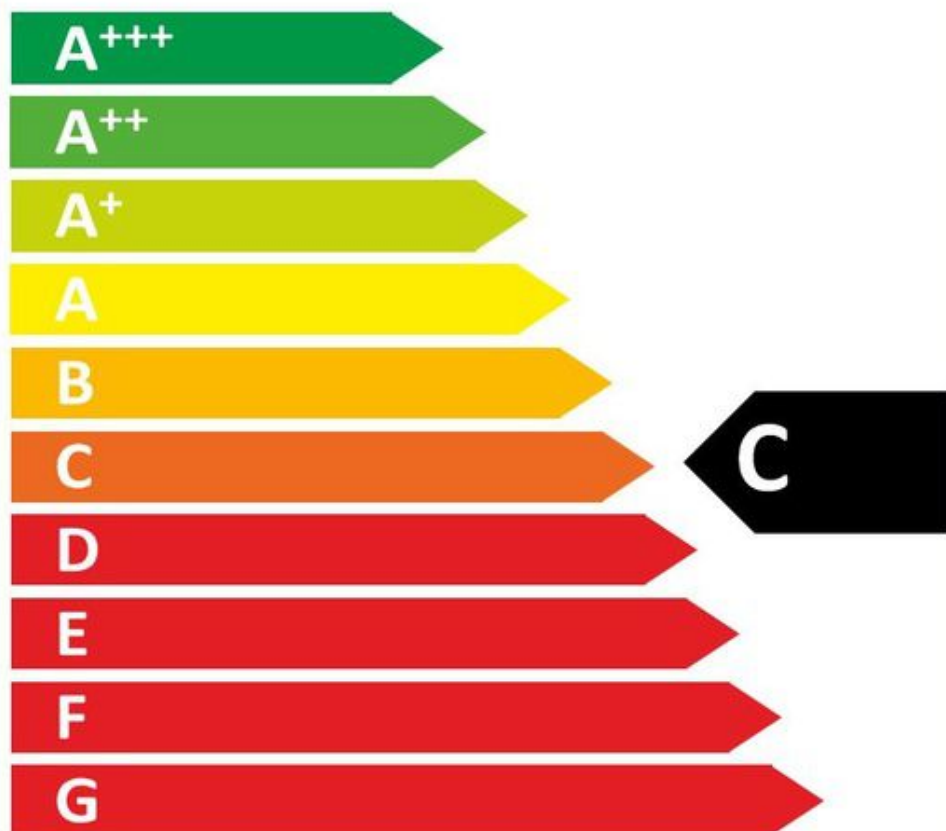

ENERG

енергия · ενεργεια

LIEBHERR

ВКРv 6520-42

ENERGIA · ЕНЕРГИЯ · ΕΝΕΡΓΕΙΑ
ENERGIJA · ENERGY · ENERGIE
ENERGI

542
kWh/annum

365 L

5
40°C-40%