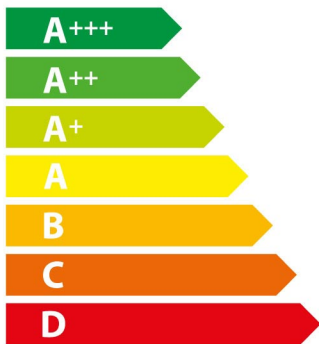

ENERG

енергия · ενέργεια

GAGGENAU

BOP250102

A

76 L

1,25 kWh/cycle*

0,83 kWh/cycle*