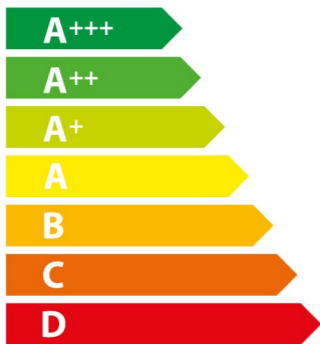

ENERG

енергия · ενέργεια

GAGGENAU

BOP251132

A

76 L

1,25 kWh/cycle*

0,83 kWh/cycle*