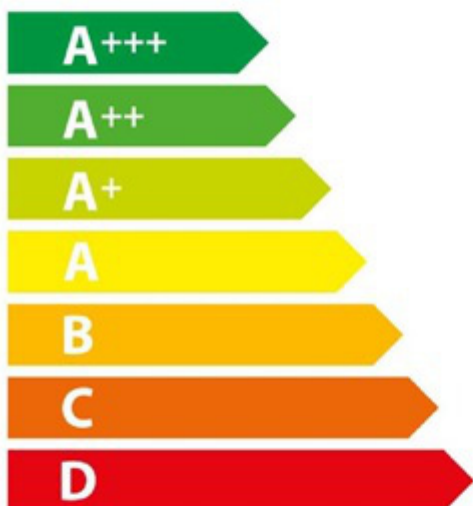

**ENERG** Y IJA  
енергия · ενέργεια IE IA

**LANCELLOTTI LCRC10FFF-5FI**

**26.0** L

**0.73** kWh/cycle\*  
- - - kWh/cycle\*

\* цикл · cyklus · portion · zykus · πρόγραμμα · ciclo · tsükkel · ohjelma · ciklus  
ciklas · cikls · ciklu · cyclus · cykl · ciclu · program · cykel

**65/2014**

**ENERG**

енергия · ενεργεια

**LANCELLOTTI LCRC10FFF-5FI**

70.0 L

--- kWh/cycle\*

0.87 kWh/cycle\*

\* цикл · cyklus · portion · zyklus · πρόγραμμα · ciclo · tsükkel · ohjelma · ciklus  
ciklas · cikls · ciklu · cyclus · cykl · ciclu · program · cykel

65/2014

**ENERG** Y IJA  
енергия · ενέργεια IE IA

**LANCELLOTTI LCRC10FFF-5FI**

**36.0** L

**0.72** kWh/cycle\*  
- - - kWh/cycle\*

\* цикл · cyklus · portion · zyklus · πρόγραμμα · ciclo · tsükkel · ohjelma · ciklus  
ciklas · cikls · ciklu · cyclus · cykl · ciclu · program · cykel