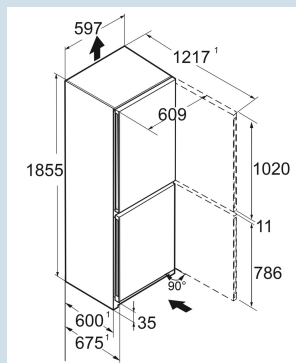

Genoeg ruimte voor de hoogste ijstaart.

VarioSpace

Behuizing / Kleur deur
Materiaal behuizing
Materiaal deur/deksel
Volume totaal
Volume koelgedeelte
Volume vriesgedeelte
Energieklasse
Energieverbruik per jaar
Energieverbruik per 24 uur
Energiekosten per jaar
Energie efficiëntie index
Geluidsniveau
Geluidsniveau klasse

Zwart / BlackSteel
Staal
BlackSteel
320 l
218 l
103 l
A
109 kWh
0,3
€ 44,-
41
34 dB(A)
B