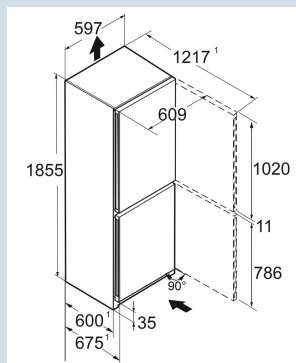

Zwart / BlackSteel
Staal
BlackSteel
360 l
258 l
103 l
A C
181 kWh
0,5
€ 72,-
64
35 dB(A)
B

CBNbdc 573i
Plus

Advies verkoopprijs € 1649

Afmetingen

Hoogte	201,5 cm
Breedte	59,7 cm
Diepte	67,5 cm
InteriorFit	Ja
Plaatsbaar tegen muur	Ja
Max. Meubelgewicht koeldeel	-
Netto gewicht / Bruto gewicht	77,5 kg / 83 kg
Hoogte verpakking	2087 mm
Breedte verpakking	615 mm
Diepte verpakking	767 mm