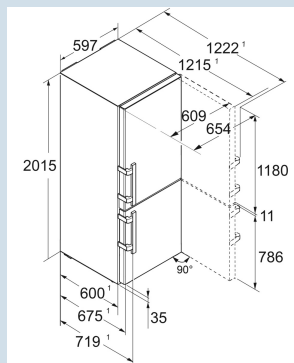

Perfekte bewaarklimaat voor verse groente en fruit
BioFresh (0°C)

Een koelkast die fris ruikt.
FreshAir filter

Optimaal zicht ook in het donker.
LED verlichting vriesdeel

Opent bijna vanzelf
Hevelgreep

Ook voor extra grote 2 liter verpakkingen.
Luxe edelstalen GlassLine deurvakken

Gelijkmatigere temperatuurverdeling.
PowerCooling

Zacht sluiten garantie.
SoftSystem

Gelijkmatige verlichting van het koeldeel
2-zijdig LED wandpanelen met SoftStart

Nooit meer ontthooien.
NoFrost

Geschikt voor onverwarmde ruimtes (>0°C)
DuoCooling

Tot 30 kg belastbaar en eenvoudig te reinigen
GlassLine draagplateaus

Ruimte voor hoge karaffen of verpakkingen.
Deel- en onderschuifbaar glasplateau

Behuizing / Kleur deur
Materiaal behuizing
Materiaal deur/deksel
Volume totaal
Volume koelgedeelte
Volume vriesgedeelte
Energieklasse
Energieverbruik per jaar
Energieverbruik per 24 uur
Energiekosten per jaar
Energie efficiëntie index
Geluidsniveau
Geluidsniveau klasse

BlackSteel / BlackSteel
BlackSteel
BlackSteel
362 l
259 l
103 l
A
104 kWh
0,3
€ 31,-
37
29 dB(A)
A