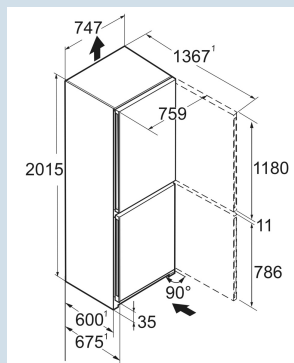

Ruimte voor hoge karaffen of verpakkingen.

Deel- en onderschuifbaar glasplateau

Behuizing / Kleur deur
Materiaal behuizing
Materiaal deur/deksel
Volume totaal
Volume koelgedeelte
Volume vriesgedeelte
Energieklasse
Energieverbruik per jaar
Energieverbruik per 24 uur
Energiekosten per jaar
Energie efficiëntie index
Geluidsniveau
Geluidsniveau klasse

BlackSteel / BlackSteel
BlackSteel
BlackSteel
473 l
335 l
138 l
A C
203 kWh
0,6
€ 81,-
64
34 dB(A)
B