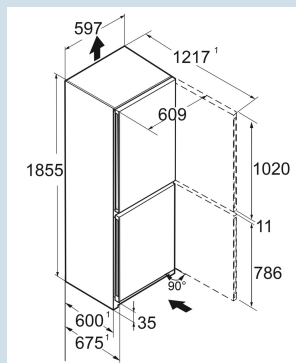

Wit / Wit
Staal
Staal
320 l
218 l
103 l
 C
170 kWh
0,5
€ 68,-
64
35 dB(A)
B

CBNc 5223
Plus

Advies verkoopprijs € 1299

Afmetingen

Hoogte	185,5 cm
Breedte	59,7 cm
Diepte	67,5 cm
InteriorFit	Ja
Plaatsbaar tegen muur	Ja
Netto gewicht / Bruto gewicht	74,8 kg / 80,2 kg
Hoogte verpakking	1927 mm
Breedte verpakking	615 mm
Diepte verpakking	767 mm