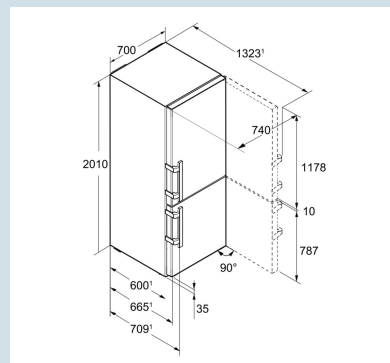

Tot 30 kg belastbaar en eenvoudig te reinigen

GlassLine draagplateaus

Behuizing / Kleur deur
Materiaal behuizing
Materiaal deur/deksel
Volume totaal
Volume koelgedeelte
Volume vriesgedeelte
Energieklasse
Energieverbruik per jaar
Energieverbruik per 24 uur
Energiekosten per jaar
Energie efficiëntie index
Geluidsniveau
Geluidsniveau klasse

Staalgrijs / Edellaal
Staal
Edellaal
392 l
281 l
112 l
 D
234 kWh
0,6
€ 94,-
80
36 dB(A)
C