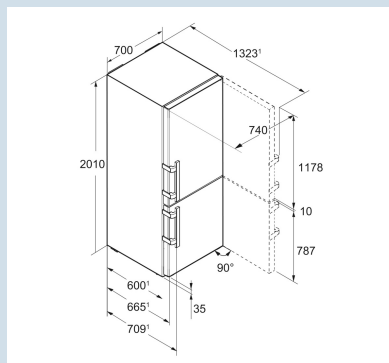

Superzuinig topmodel, rondom Edelstaal

Deze 70 cm brede NoFrost koel/vriescombinatie met zelfsluitende deuren biedt verrassend veel netto inhoud. Het vriesdeel hoeft u nooit meer te ontdooien en staat niet in verbinding met het apart regelbare koeldeel. De 0°C BioFresh techniek zorgt voor langere bewaartijden voor groente en fruit, vlees, vleeswaren, vis en zuivel.

Perfekte bewaarklimaat voor verse groente en fruit
BioFresh (0°C)

Zacht aanraken is voldoende.
Tiptoets bediening

Een koelkast die fris ruikt.
FreshAir filter

Optimaal zicht ook in het donker.
LED verlichting vriesdeel

Kwaliteitscontrole na stroomstoring.
FrostControl

Opent bijna vanzelf.
Hevelgreep aluminium

Zacht sluiten garantie.
SoftSystem

Alle functies eenvoudig in te stellen.
2,4 inch kleurendisplay

Gelijkmatige verlichting van het koeldeel.
LED plafondverlichting met SoftStart

Nooit meer ontdooien.
NoFrost

Deur kan nooit ongemerkt open blijven.
Akoestisch deuralarm

Soepel openen en weer sluiten.
Vriesladen op rollers

Behuizing / Kleur deur
Materiaal behuizing
Materiaal deur/deksel
Volume totaal
Volume koelgedeelte
Volume vriesgedeelte
Energieklasse
Energieverbruik per jaar
Energieverbruik per 24 uur
Energiekosten per jaar
Energie efficiëntie index
Geluidsniveau
Geluidsniveau klasse

Edelstaal / Edelstaal
Edelstaal met SmartSteel
Edelstaal
392 l
281 l
112 l
B
149 kWh
0,4
€ 60,-
51
35 dB(A)
B