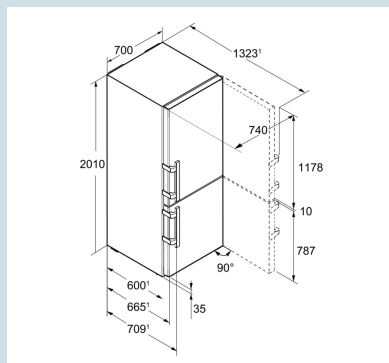

Soepel openen en weer sluiten.

Vriesladen op rollers

Behuizing / Kleur deur
Materiaal behuizing
Materiaal deur/deksel
Volume totaal
Volume koelgedeelte
Volume vriesgedeelte
Energieklasse
Energieverbruik per jaar
Energieverbruik per 24 uur
Energiekosten per jaar
Energie efficiëntie index
Geluidsniveau
Geluidsniveau klasse

Edelstaal / Edelstaal
Edelstaal met SmartSteel
Edelstaal
392 l
281 l
112 l
A+++
187 kWh
0,5
€ 75,-
64
35 dB(A)
B