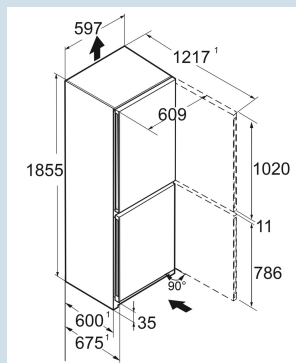

Staalgrijs / Edellaal
Staal
Edellaal
320 l
218 l
103 l
A
109 kWh
0,3
€ 44,-
41
34 dB(A)
B

CBNsda 5223
Plus

Advies verkoopprijs € 1499

Afmetingen

| | |
|-------------------------------|-------------------|
| Hoogte | 185,5 cm |
| Breedte | 59,7 cm |
| Diepte | 67,5 cm |
| InteriorFit | Ja |
| Plaatsbaar tegen muur | Ja |
| Netto gewicht / Bruto gewicht | 82,5 kg / 87,9 kg |
| Hoogte verpakking | 1927 mm |
| Breedte verpakking | 615 mm |
| Diepte verpakking | 767 mm |