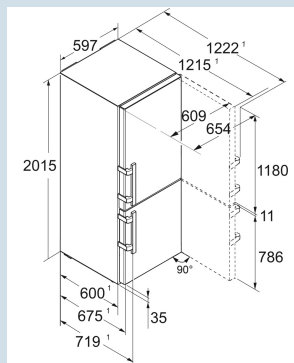

Staalgrijs / Edelstaal
Staal
Edelstaal
362 l
259 l
103 l
A
116 kWh
0,3
€ 46,-
41
33 dB(A)
B

Afmetingen

Hoogte	201,5 cm
Breedte	59,7 cm
Diepte	67,5 cm
InteriorFit	Ja
Plaatsbaar tegen muur	Ja
Netto gewicht / Bruto gewicht	95,3 kg / 100,8 kg
Hoogte verpakking	2087 mm
Breedte verpakking	625 mm
Diepte verpakking	772 mm