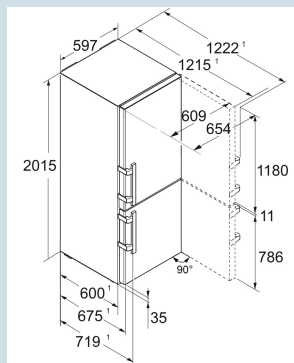

Tot 30 kg belastbaar en eenvoudig te reinigen

GlassLine draagplateaus

Behuizing / Kleur deur
Materiaal behuizing
Materiaal deur/deksel
Volume totaal
Volume koelgedeelte
Volume vriesgedeelte
Energieklasse
Energieverbruik per jaar
Energieverbruik per 24 uur
Energiekosten per jaar
Energie efficiëntie index
Geluidsniveau
Geluidsniveau klasse

Staalgrijs / Edelstaal
Staal
Edelstaal
362 l
259 l
103 l
A B
144 kWh
0,4
€ 58,-
51
33 dB(A)
B