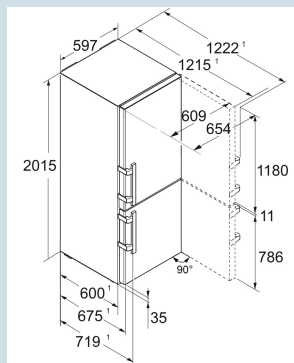

Tot 30 kg belastbaar en eenvoudig te reinigen

GlassLine draagplateaus

Behuizing / Kleur deur
Materiaal behuizing
Materiaal deur/deksel
Volume totaal
Volume koelgedeelte
Volume vriesgedeelte
Energieklasse
Energieverbruik per jaar
Energieverbruik per 24 uur
Energiekosten per jaar
Energie efficiëntie index
Geluidsniveau
Geluidsniveau klasse

Staalgrijs / Edelstaal
Staal
Edelstaal
362 l
259 l
103 l
 C
180 kWh
0,5
€ 72,-
64
33 dB(A)
B