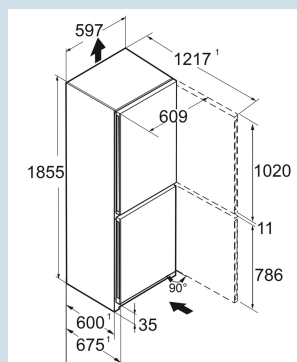

Staalgrijs / SteelFinish  
Staal  
SteelFinish  
320 l  
218 l  
103 l  
D  
213 kWh  
0,6  
€ 85,-  
80  
35 dB(A)  
B

**CBNsfid 5223**  
Plus

Advies verkoopprijs € 1399

**Afmetingen**

Hoogte	185,5 cm
Breedte	59,7 cm
Diepte	67,5 cm
InteriorFit	Ja
Plaatsbaar tegen muur	Ja
Netto gewicht / Bruto gewicht	73,7 kg / 79 kg
Hoogte verpakking	1927 mm
Breedte verpakking	615 mm
Diepte verpakking	767 mm