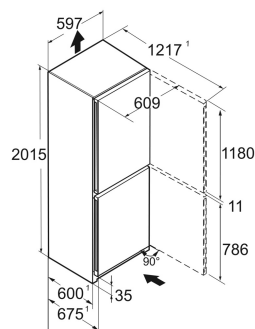

Staalgrijs / SteelFinish
Staal
SteelFinish
360 l
258 l
103 l

226 kWh
0,6
€ 90,-
80
35 dB(A)
B

CBNsfid 5723
Plus

Advies verkoopprijs € 1499

Afmetingen

Hoogte	201,5 cm
Breedte	59,7 cm
Diepte	67,5 cm
InteriorFit	Ja
Plaatsbaar tegen muur	Ja
Netto gewicht / Bruto gewicht	77,4 kg / 82,7 kg
Hoogte verpakking	2087 mm
Breedte verpakking	625 mm
Diepte verpakking	772 mm