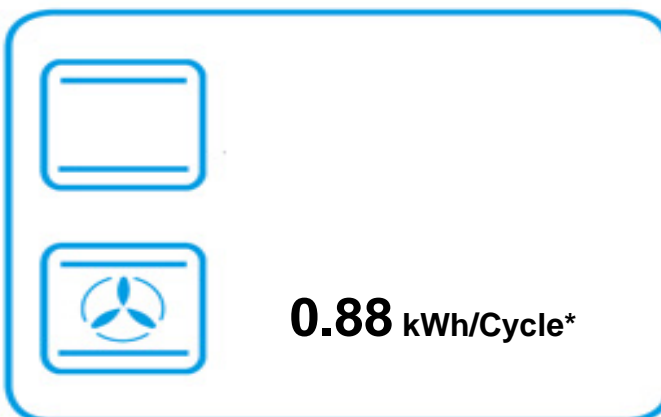

ENERG
енергия · ενεργεια

FALCON

CLASSIC DELUXE 110

* цикъл · cyklus · portion · zyklus · πρόγραμμα · ciclo · tsükkel · ohjelma · ciklus
ciklas · cikls · ģiklu · cyclus · cykl · ciclu · program · cykel

65/2014

ENERG
енергия · ενεργεια

FALCON

CLASSIC DELUXE 110

73 L

1.08 kWh/Cycle*

0.91 kWh/Cycle*

* цикъл · cyklus · portion · zyklus · πρόγραμμα · ciclo · tsükkel · ohjelma · ciklus
ciklas · cikls · ċiklu · cyclus · cykl · ciclu · program · cykel