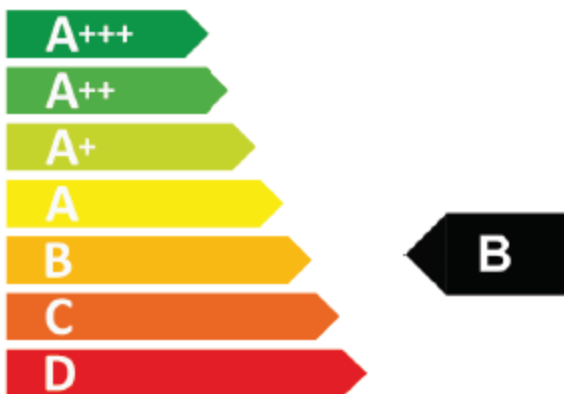

70 L

1,12 kWh/cycle*

1,01 kWh/cycle*

* цикл · cyklus · portion · zyklus · πρόγραμμα · ciclo · tsúkkel · ohjelma · ciklus ciklas · cikls · ciklu · cyclus · cykl · ciclu · program · cykel

65/2014