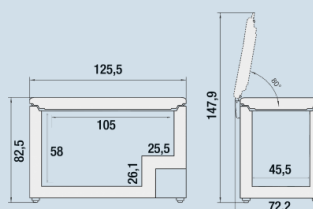

Wit / Wit  
Staal  
Staal  
248 l  
248 l  
D  
162 kWh  
0,443  
€ 65,-  
75  
38 dB(A)  
C  
SN-T

CFd 2085  
PlusFrost  
ControlSoft  
SystemFrost  
Protect

Advies verkoopprijs € 1099

**Afmetingen**

Hoogte	82,5 cm
Breedte	125,5 cm
Diepte	70,9 cm
Hoogte met open deksel	1479
Diepte met open deksel	702
Netto gewicht / Bruto gewicht	60,4 kg / 65,5 kg
Hoogte verpakking	849 mm
Breedte verpakking	1263 mm
Diepte verpakking	720 mm