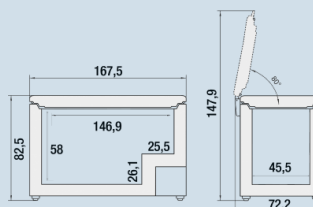

Diepvrieskist

CFd 2505
Plus

Frost
Control

Soft
System

Frost
Protect

Advies verkoopprijs € 1299

Inclusief comfortabele SoftSystem dekselsluiting

De Liebherr CFd 2505 is een zuinige vrieskist met verlichting en SoftSystem dekselsluiting. Het StopFrost systeem vermindert ijsvorming op de verpakkingen en zorgt dat het deksel moeiteloos kan worden geopend. Bij plaatsing in een koudere ruimte voorkomt het warmewand systeem condensvorming.

Temperatuur eenvoudig af te lezen

Digitaal temperatuurdisplay

Zacht sluiten garantie.

SoftSystem dekselsluiting

Geschikt voor ijskoude ruimtes (> -15°C).

FrostProtect

Langere bewaartijd bij stroomuitval.

Koude accu

Geen condensvorming op de behuizing.

Warme wandstelsysteem

Kwaliteitscontrole na stroomstoring.

FrostControl

Optimaal zicht ook in het donker.

LED verlichting vriesdeel

Deur kan nooit ongemerkt open blijven.

Akoestisch deuralarm

Hoorbare waarschuwing bij storing.

Optisch en akoestisch temperatuuralarm

Deksel valt nooit uit zichzelf dicht.

Balansdeksel

Behuizing / Kleur deur
Materiaal behuizing
Materiaal deur/deksel
Volume totaal
Volume vriesgedeelte
Energieklasse
Energieverbruik per jaar
Energieverbruik per 24 uur
Energiekosten per jaar
Energie efficiëntie index
Geluidsniveau
Geluidsniveau klasse
Klimaatklasse

Wit / Wit
Staal
Staal
359 l
359 l
D
188 kWh
0,515
€ 75,-
75
38 dB(A)
C
SN-T