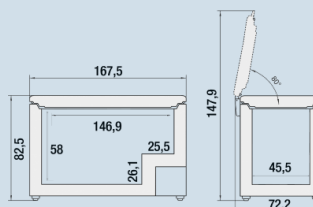

Wit / Wit
Staal
Staal
359 l
359 l
D
188 kWh
0,515
€ 75,-
75
38 dB(A)
C
SN-T

CFd 2505
PlusFrost
ControlSoft
SystemFrost
Protect

Advies verkoopprijs € 1299

Afmetingen

Hoogte	82,5 cm
Breedte	167,5 cm
Diepte	70,9 cm
Hoogte met open deksel	1479
Diepte met open deksel	702
Netto gewicht / Bruto gewicht	77,3 kg / 83 kg
Hoogte verpakking	840 mm
Breedte verpakking	1725 mm
Diepte verpakking	733 mm