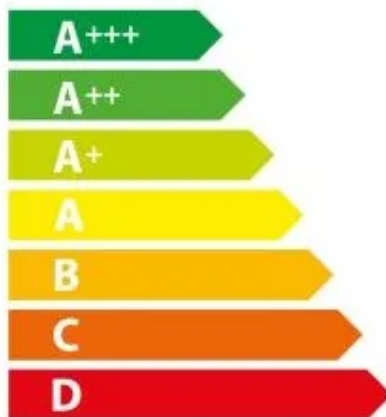

ENERG

енергия · ενεργεια

AEG

СКВ64100BW 943 005 249

54 L

0,84 kWh/cycle*

0,74 kWh/cycle*

* цинъл · cyklus · portion · zyklus · πρόγραμμα · ciclo · tsükkel · ohjelma · ciklus · ciklas · cikls · ciklu · cyclus · cykl · ciclu · program · cykel