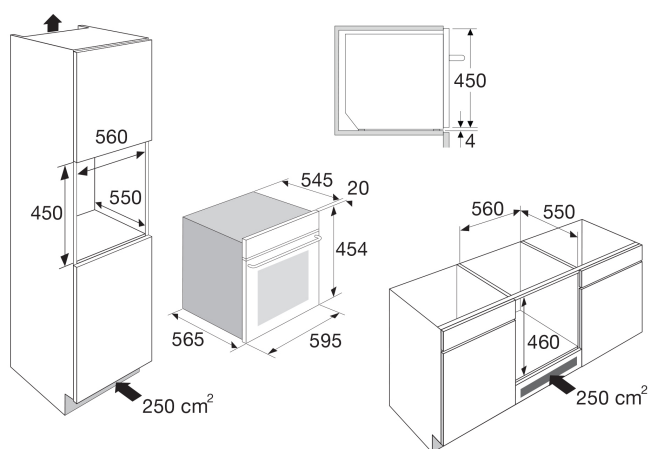

CM450ZT OVEN MET MAGNETRONFUNCTIE (NIS 45 CM)

- Push-Pull Trendlijn design
- inhoud 50 liter
- binnenruimte uitgevoerd in easy clean emaille
- 5 insteekniveaus met zijrekjes
- geen draaiplateau; meer ruimte voor ovenschalen
- 5 magnetronstanden met snelstart
- 13 automatische kookprogramma's
- 3 automatische ontdooiprogramma's
- 3 combinatiestanden
- multifunctionele oven met turbo hetelucht en oventemperatuur van 50 - 250 °C
- bediening d.m.v. verzinkbare draaiknoppen en tiptoetsen
- digitale timer met uitschakelfunctie
- 24 uren tijdsaanduiding
- LED verlichting in binnenruimte
- kinderslot
- klapdeur
- geschikt voor onderbouw
- standaard meegeleverd: 1 geëmailleerde bakplaat, 1 grillrooster, 1 glazen bakplaat

• inbouwmaten (hxbxd)	450 x 560 x 550 mm
• aansluitwaarde	3000 W
• magnetronvermogen	100 - 900 W
• grill	2200 W
• hetelucht	1750 W
• bovenwarmte	900 W
• onderwarmte	1000 W

EAN NR: 8715393222985