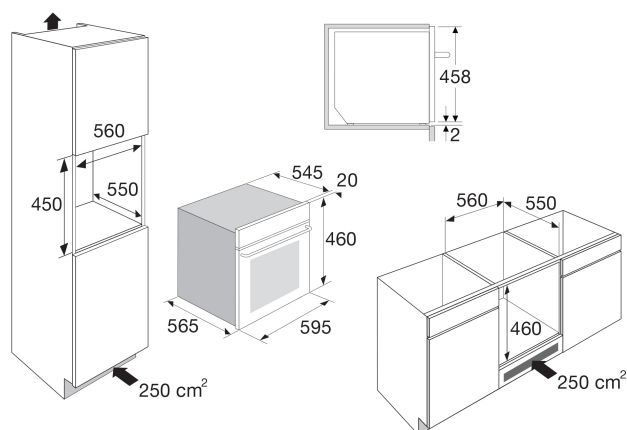

## CM644Ti COMBIMAGNETRON (NIS 45 CM)

- Black Titanium Trendlijn design
- inhoud 44 liter
- 2 insteekniveaus
- binnenruimte uitgevoerd in RVS
- 5 magnetronstanden met snelstart
- 13 automatische kookprogramma's
- 2 automatische ontdooiprogramma's
- 4 combinatiestanden
- draaiplateau Ø 360 mm
- turbo hetelucht van 50 - 230 °C
- bediening d.m.v. full touch control
- digitale timer met uitschakelfunctie
- 24 uurs tijdsaanduiding
- kinderslot
- klapdeur
- geschikt voor onderbouw
- standaard meegeleverd: 1 rond rooster t.b.v. draaiplateau en 1 glazen bakplaat met inleg grillrooster

• inbouwmaten (hxbxd)	450 x 560 x 550 mm
• aansluitwaarde	3350 W
• magnetronvermogen	100 - 900 W
• grill	1750 W
• hetelucht	1750 W
• onderwarmte	550 W

EAN NR: 8715393222978