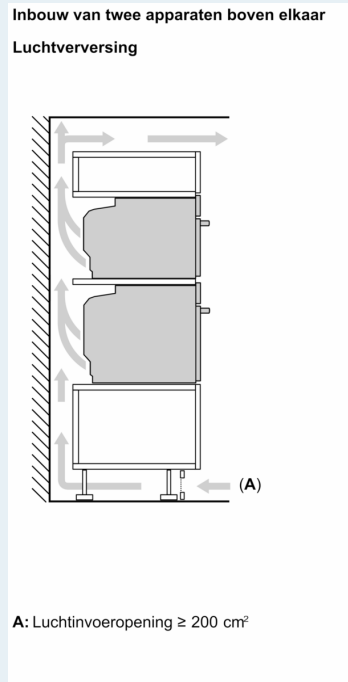

Inhangroosters / uittreksysteem:

- Aantal inschuifhoogten: 3 ST
- Telescooprails 1-voudig

Toebehoren:

- Combi rooster
- Universele braadslede

Technische specificaties:

- Voor afmetingen en inbouwmaten van dit apparaat aub de maatschetsen aanhouden
- Inbouwmaten (hxbxd):
- 450 - 455 x 560 - 568 x 550 mm
- Afmetingen (hxbxd):
- 455 x 594 x 548 mm
- We raden u aan om complementaire producten te kiezen binnenn IQ700, om een optimale design combinatie te garanderen van uw inbouwapparatuur.

Technische data:

- Lengte aansluitsnoer: 1,5 m
- Aansluitwaarde: 3,6 kW
- Nominale spanning: 220 - 240 V

iQ700, Compacte oven met magnetron, 60 x 45 cm, Zwart CM936GCB1

Inbouw met één kookzone.

Wordt het compacte apparaat onder een kookzone ingebouwd, dan moet rekening gehouden worden met de volgende werkbladdikte (eventueel incl. onderconstructie).

Kookzone-type	min. werkbladdikte	
	opgebouwd	vlak
Inductiekookzone	42 mm	43 mm
Volledige oppervlak-inductiekookzone	52 mm	53 mm
gaskookplaat	32 mm	43 mm
elektrische kookplaat	32 mm	35 mm