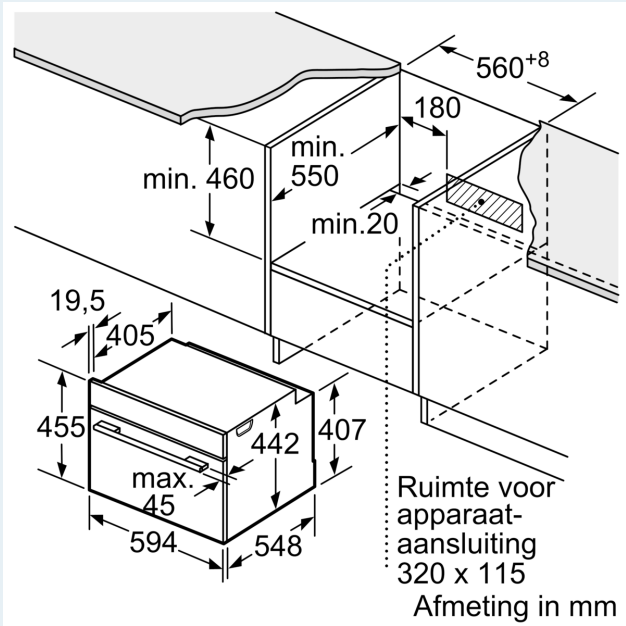

Type magnetron: Bakoven met magnetron
 Soort besturing: Elektronisch
 Afmetingen (HxBxD): 455x594x548 mm
 Afmetingen binnenruimte hxbxd: 237.0 x 480 x 392.0 mm
 Lengte elektriciteits snoer: 150.0 cm
 Nettogewicht: 34.6 kg
 Bruto gewicht: 36.9 kg
 EAN-code: 4242003901366
 Max. magnetronvermogen: 900 W
 Aansluitvermogen: 3600 W
 Minimale smeltveiligheid: 16 A
 Spanning: 220-240 V
 Frequentie: 50; 60 Hz
 Type stekker: Schuko-/Gardy. met aarding (meegeleverd)
 Meegeleverde toebehoren: 1 x Combi rooster, 1 x Universele braadslede

Inhangroosters / uittreksysteem:

- Aantal inschuifhoogten: 3 ST
- Telescooprails 1-voudig

Toebehoren:

- Combi rooster
- Universele braadslede

Technische specificaties:

- Voor afmetingen en inbouwmaten van dit apparaat aub de maatschetsen aanhouden
- Inbouwmaten (hxbxd):
- 450 - 455 x 560 - 568 x 550 mm
- Afmetingen (hxbxd):
- 455 x 594 x 548 mm
- We raden u aan om complementaire producten te kiezen binnenn IQ700, om een optimale design combinatie te garanderen van uw inbouwapparatuur.

Technische data:

- Lengte aansluitsnoer: 1,5 m
- Aansluitwaarde: 3,6 kW
- Nominale spanning: 220 - 240 V

iQ700, Compacte oven met magnetron, 60 x 45 cm, Zwart CM936GCB1

Inbouw met één kookzone.

Wordt het compacte apparaat onder een kookzone ingebouwd, dan moet rekening gehouden worden met de volgende werkbladdikte (eventueel incl. onderconstructie).

Kookzone-type	min. werkbladdikte	
	opgebouwd	vlak
Inductiekookzone	42 mm	43 mm
Volledige oppervlak-inductiekookzone	52 mm	53 mm
gaskookplaat	32 mm	43 mm
elektrische kookplaat	32 mm	35 mm