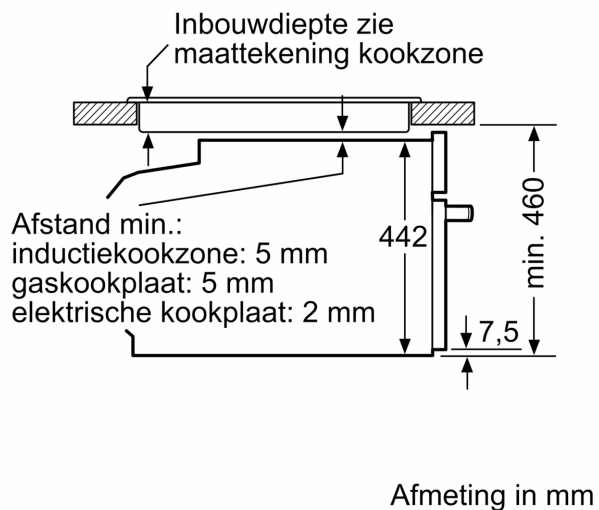

Type magnetron: Bakoven met magnetron
 Soort besturing: Elektronisch
 Afmetingen (HxBxD): 455x594x548 mm
 Afmetingen binnenruimte hxbxd: 237.0 x 480 x 392.0 mm
 Lengte elektriciteits snoer: 150.0 cm
 Nettogewicht: 34.6 kg
 Bruto gewicht: 36.9 kg
 EAN-code: 4242003901366
 Max. magnetronvermogen: 900 W
 Aansluitvermogen: 3600 W
 Minimale smeltveiligheid: 16 A
 Spanning: 220-240 V
 Frequentie: 50; 60 Hz
 Type stekker: Schuko-/Gardy. met aarding (meegeleverd)
 Meegeleverde toebehoren: 1 x Combi rooster, 1 x Universele braadslede

Inhangroosters / uittreksysteem:

- Aantal inschuifhoogten: 3 ST
- Telescooprails 1-voudig

Toebehoren:

- Combi rooster
- Universele braadslede

Technische specificaties:

- Voor afmetingen en inbouwmaten van dit apparaat aub de maatschetsen aanhouden
- Inbouwmaten (hxbxd):
- 450 - 455 x 560 - 568 x 550 mm
- Afmetingen (hxbxd):
- 455 x 594 x 548 mm
- We raden u aan om complementaire producten te kiezen binnenn IQ700, om een optimale design combinatie te garanderen van uw inbouwapparatuur.

Technische data:

- Lengte aansluitsnoer: 1,5 m
- Aansluitwaarde: 3,6 kW
- Nominale spanning: 220 - 240 V

iQ700, Compacte oven met magnetron, 60 x 45 cm, Zwart CM936GCB1

Inbouw met één kookzone.

Wordt het compacte apparaat onder een kookzone ingebouwd, dan moet rekening gehouden worden met de volgende werkbladdikte (eventueel incl. onderconstructie).

Kookzone-type	min. werkbladdikte	
	opgebouwd	vlak
Inductiekookzone	42 mm	43 mm
Volledige oppervlak-inductiekookzone	52 mm	53 mm
gaskookplaat	32 mm	43 mm
elektrische kookplaat	32 mm	35 mm