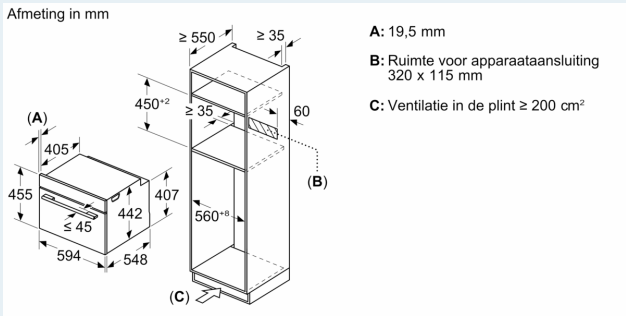

Inhangroosters / uittreksysteem:

- Aantal inschuifhoogten: 3 ST
- Telescooprails 1-voudig

Toebehoren:

- Combi rooster
- Universele braadslede

Technische specificaties:

- Voor afmetingen en inbouwmaten van dit apparaat aub de maatschetsen aanhouden
- Inbouwmaten (hxbxd):
- 450 - 455 x 560 - 568 x 550 mm
- Afmetingen (hxbxd):
- 455 x 594 x 548 mm
- We raden u aan om complementaire producten te kiezen binnenn IQ700, om een optimale design combinatie te garanderen van uw inbouwapparatuur.

Technische data:

- Lengte aansluitsnoer: 1,5 m
- Aansluitwaarde: 3,6 kW
- Nominale spanning: 220 - 240 V

iQ700, Compacte oven met magnetron, 60 x 45 cm, Zwart CM936GCB1

Inbouw met één kookzone.

Wordt het compacte apparaat onder een kookzone ingebouwd, dan moet rekening gehouden worden met de volgende werkbladdikte (eventueel incl. onderconstructie).

Kookzone-type	min. werkbladdikte	
	opgebouwd	vlak
Inductiekookzone	42 mm	43 mm
Volledige oppervlak-inductiekookzone	52 mm	53 mm
gaskookplaat	32 mm	43 mm
elektrische kookplaat	32 mm	35 mm