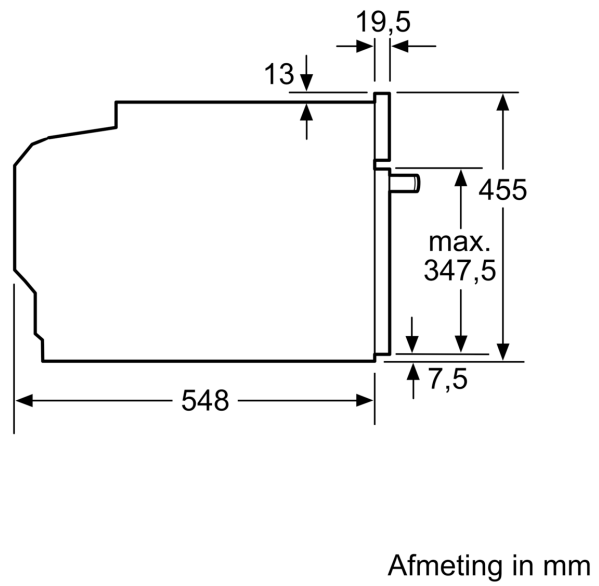

Type magnetron: Bakoven met magnetron
 Soort besturing: Elektronisch
 Afmetingen (HxBxD): 455x594x548 mm
 Afmetingen binnenruimte hxbxd: 237.0 x 480 x 392.0 mm
 Lengte elektriciteits snoer: 150.0 cm
 Nettogewicht: 34.6 kg
 Bruto gewicht: 36.9 kg
 EAN-code: 4242003901366
 Max. magnetronvermogen: 900 W
 Aansluitvermogen: 3600 W
 Minimale smeltveiligheid: 16 A
 Spanning: 220-240 V
 Frequentie: 50; 60 Hz
 Type stekker: Schuko-/Gardy. met aarding (meegeleverd)
 Meegeleverde toebehoren: 1 x Combi rooster, 1 x Universele braadslede

Inhangroosters / uittreksysteem:

- Aantal inschuifhoogten: 3 ST
- Telescooprails 1-voudig

Toebehoren:

- Combi rooster
- Universele braadslede

Technische specificaties:

- Voor afmetingen en inbouwmaten van dit apparaat aub de maatschetsen aanhouden
- Inbouwmaten (hxbxd):
- 450 - 455 x 560 - 568 x 550 mm
- Afmetingen (hxbxd):
- 455 x 594 x 548 mm
- We raden u aan om complementaire producten te kiezen binnenn IQ700, om een optimale design combinatie te garanderen van uw inbouwapparatuur.

Technische data:

- Lengte aansluitsnoer: 1,5 m
- Aansluitwaarde: 3,6 kW
- Nominale spanning: 220 - 240 V

iQ700, Compacte oven met magnetron, 60 x 45 cm, Zwart CM936GCB1

Inbouw met één kookzone.

Wordt het compacte apparaat onder een kookzone ingebouwd, dan moet rekening gehouden worden met de volgende werkbladdikte (eventueel incl. onderconstructie).

Kookzone-type	min. werkbladdikte	
	opgebouwd	vlak
Inductiekookzone	42 mm	43 mm
Volledige oppervlak-inductiekookzone	52 mm	53 mm
gaskookplaat	32 mm	43 mm
elektrische kookplaat	32 mm	35 mm