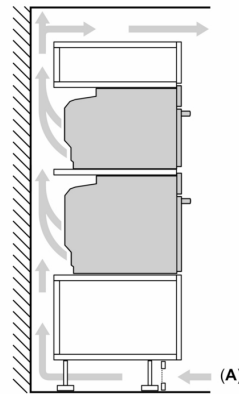

#### Technische specificaties:

- Raadpleeg de inbouwmaten in de installatietekening voor precieze instructies.
- Inbouwmaten (hxbxd):
- 450 - 455 x 560 - 568 x 550 mm
- Afmetingen (hxbxd):
- 455 x 594 x 548 mm
- We raden u aan om complementaire producten te kiezen binnenn IQ700, om een optimale design combinatie te garanderen van uw inbouwapparatuur.

#### Technische data:

- Lengte aansluitsnoer: 1,5 m
- Aansluitwaarde: 3,6 kW
- Nominale spanning: 220 - 240 V

**iQ700, Compacte bakoven met magnetron, 60 x 45 cm, Mat zwart  
CM936GCM1**

**Maatschetsen**

Afmeting in mm

- A: 19,5 mm
- B: Ruimte voor apparaataansluiting 320 x 115 mm
- C: Ventilatie in de plint ≥ 200 cm<sup>2</sup>

**Inbouw van twee apparaten boven elkaar  
Luchtverversing**

A: Luchtinvoeropening ≥ 200 cm<sup>2</sup>