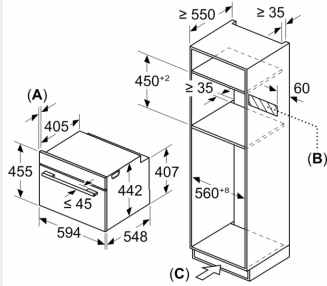

#### Technische specificaties:

- Raadpleeg de inbouwmaten in de installatietekening voor precieze instructies.
- Inbouwmaten (hxbxd):
- 450 - 455 x 560 - 568 x 550 mm
- Afmetingen (hxbxd):
- 455 x 594 x 548 mm
- We raden u aan om complementaire producten te kiezen binnenn IQ700, om een optimale design combinatie te garanderen van uw inbouwapparatuur.

Afmeting in mm

- A: 19,5 mm
- B: Ruimte voor apparaataansluiting 320 x 115 mm
- C: Ventilatie in de plint ≥ 200 cm<sup>2</sup>

**Inbouw van twee apparaten boven elkaar  
Luchtverversing**

A: Luchtinvoeropening ≥ 200 cm<sup>2</sup>