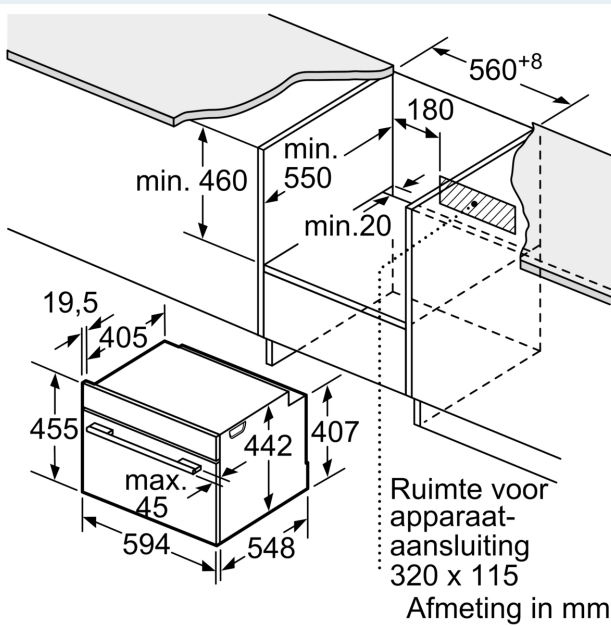

#### Technische specificaties:

- Raadpleeg de inbouwmaten in de installatietekening voor precieze instructies.
- Inbouwmaten (hxbxd):
- 450 - 455 x 560 - 568 x 550 mm
- Afmetingen (hxbxd):
- 455 x 594 x 548 mm
- We raden u aan om complementaire producten te kiezen binnenn IQ700, om een optimale design combinatie te garanderen van uw inbouwapparatuur.

#### Technische data:

- Lengte aansluitsnoer: 1,5 m
- Aansluitwaarde: 3,6 kW
- Nominale spanning: 220 - 240 V

**iQ700, Compacte bakoven met magnetron, 60 x 45 cm, Mat zwart  
CM936GCM1**

**Maatschetsen**

Afmeting in mm

- A: 19,5 mm
- B: Ruimte voor apparaataansluiting 320 x 115 mm
- C: Ventilatie in de plint ≥ 200 cm<sup>2</sup>

**Inbouw van twee apparaten boven elkaar  
Luchtverversing**

A: Luchtinvoeropening ≥ 200 cm<sup>2</sup>

Afmeting in mm