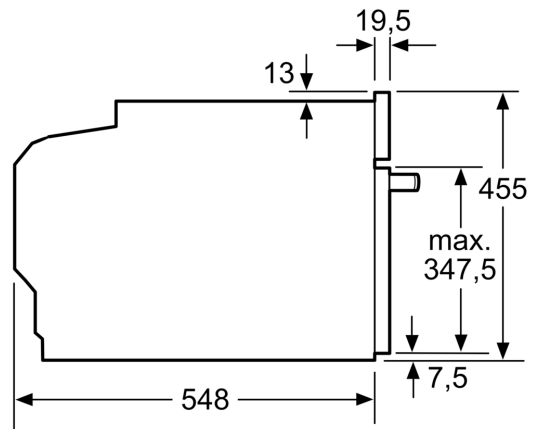

#### Technische specificaties:

- Raadpleeg de inbouwmaten in de installatietekening voor precieze instructies.
- Inbouwmaten (hxbxd):
- 450 - 455 x 560 - 568 x 550 mm
- Afmetingen (hxbxd):
- 455 x 594 x 548 mm
- We raden u aan om complementaire producten te kiezen binnenn IQ700, om een optimale design combinatie te garanderen van uw inbouwapparatuur.

#### Technische data:

- Lengte aansluitsnoer: 1,5 m
- Aansluitwaarde: 3,6 kW
- Nominale spanning: 220 - 240 V

**iQ700, Compacte bakoven met magnetron, 60 x 45 cm, Mat zwart  
CM936GCM1**

**Maatschetsen**

Afmeting in mm

- A: 19,5 mm
- B: Ruimte voor apparaataansluiting 320 x 115 mm
- C: Ventilatie in de plint ≥ 200 cm<sup>2</sup>

**Inbouw van twee apparaten boven elkaar  
Luchtverversing**

A: Luchtinvoeropening ≥ 200 cm<sup>2</sup>

Afmeting in mm