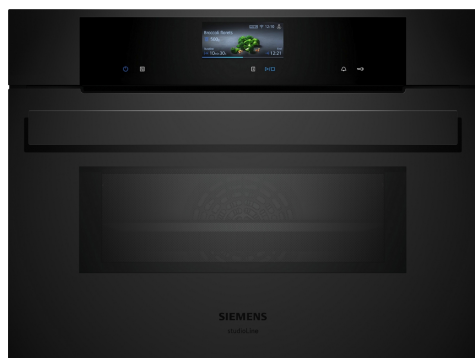

## iQ700, Compacte bakoven met magnetron, 60 x 45 cm, Mat zwart CM936GCM1

studioLine

### Toebehoren

1 x Combi rooster, 1 x Universele braadslede, 1 x Air Fry bakplaat

- ✓ Matt Edition – de ingetogen elegantie van zwarte matte toestellen.
- ✓ TFT-touchdisplay Plus: soepele touch-bediening voor een eenvoudige en intuïtieve navigatie.
- ✓ cookControl Pro: altijd uitstekende resultaten.
- ✓ Cooking Assistant: vind intuïtief het juiste programma.
- ✓ varioSpeed: bereid de meest voortreffelijke gerechten tot wel 50% sneller.