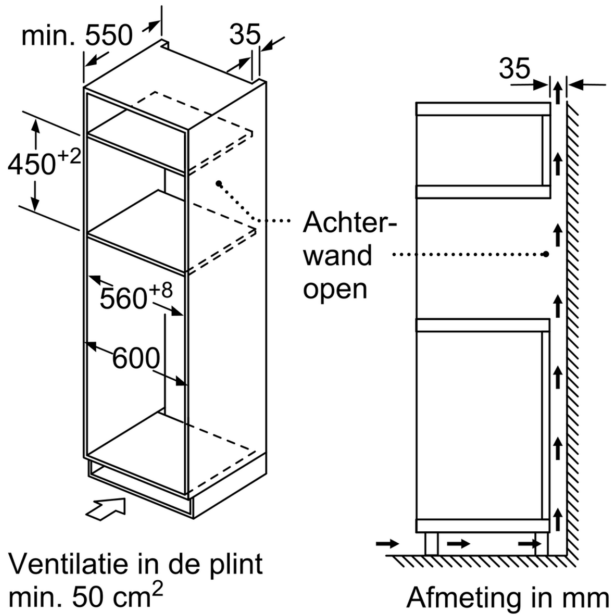

Serie 6, Compacte magnetron met hetelucht, 60 x 45 cm, Zwart CMA585GB1

De inbouw magnetron voor een 45 cm nis: voor het extra snel ontdooien, opwarmen en bereiden van gerechten.

- 450 - 458 x 560 - 568 x 550 mm
- We raden u aan om complementaire producten te kiezen binnens SER6, om een optimale design combinatie te garanderen van uw inbouwapparatuur.
- Voor afmetingen en inbouwmaten van dit apparaat zie de maatschetsen aanhouden

Toebehoren:

- Rooster

veiligheid/ zekerheid:

- Deurcontact schakelaar
- Kinderbeveiliging
- Geforceerde koeling met naventilatie

Technische specificaties:

- Lengte aansluitsnoer: 1,8 m
- Aansluitwaarde: 3,35 kW
- Nominale spanning: 220 - 230 V
- Voor inbouw in een 60 cm brede hoge kast

Technische data:

- Afmetingen (hxbxd):
- 454 x 594 x 570 mm
- Inbouwmaten (hxbxd):

**Serie 6, Compacte magnetron met
hetelucht, 60 x 45 cm, Zwart
CMA585GB1**

A: Achterwand open
B: Ventilatie in de plint ≥ 50 cm²