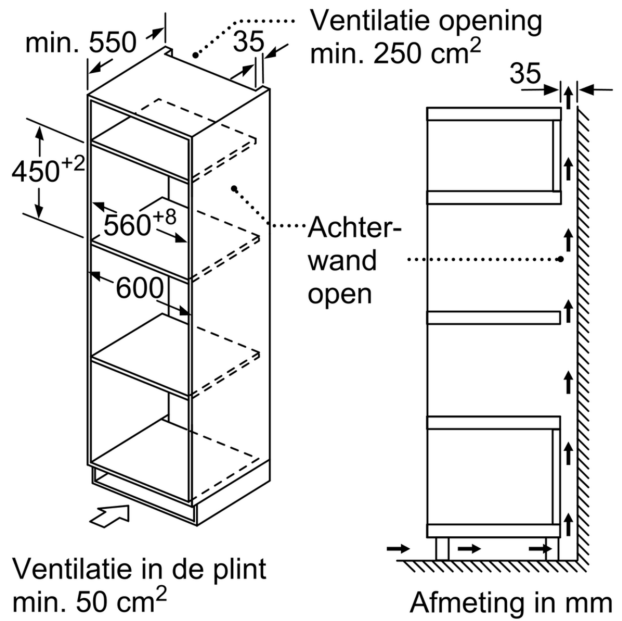

Serie 6, Compacte magnetron met hetelucht, 60 x 45 cm, Zwart CMA585GB1

De inbouw magnetron voor een 45 cm nis: voor het extra snel ontdooien, opwarmen en bereiden van gerechten.

- 450 - 458 x 560 - 568 x 550 mm
- We raden u aan om complementaire producten te kiezen binnens SER6, om een optimale design combinatie te garanderen van uw inbouwapparatuur.
- Voor afmetingen en inbouwmaten van dit apparaat zie de maatschetsen aanhouden

Toebehoren:

- Rooster

veiligheid/ zekerheid:

- Deurcontact schakelaar
- Kinderbeveiliging
- Geforceerde koeling met naventilatie

Technische specificaties:

- Lengte aansluitsnoer: 1,8 m
- Aansluitwaarde: 3,35 kW
- Nominale spanning: 220 - 230 V
- Voor inbouw in een 60 cm brede hoge kast

Technische data:

- Afmetingen (hxbxd):
- 454 x 594 x 570 mm
- Inbouwmaten (hxbxd):

**Serie 6, Compacte magnetron met
hetelucht, 60 x 45 cm, Zwart
CMA585GB1**

A: Achterwand open
B: Ventilatie in de plint ≥ 50 cm²