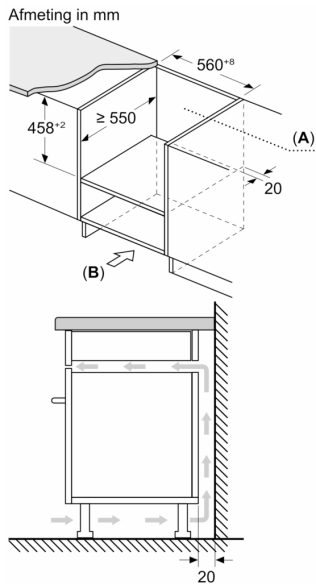

Toebehoren:

- Rooster

veiligheid/ zekerheid:

- Deurcontact schakelaar
- Kinderbeveiliging
- Geforceerde koeling met naventilatie

Technische specificaties:

- Lengte aansluitsnoer: 1,8 m
- Aansluitwaarde: 3,35 kW
- Nominale spanning: 220 - 230 V
- Voor inbouw in een 60 cm brede hoge kast

Technische data:

- Afmetingen (hxbxd):
- 454 x 594 x 570 mm
- Inbouwmaten (hxbxd):

**Serie 6, Compacte magnetron met
hetelucht, 60 x 45 cm, Zwart
CMA585GB1**

A: Achterwand open
B: Ventilatie in de plint ≥ 50 cm²