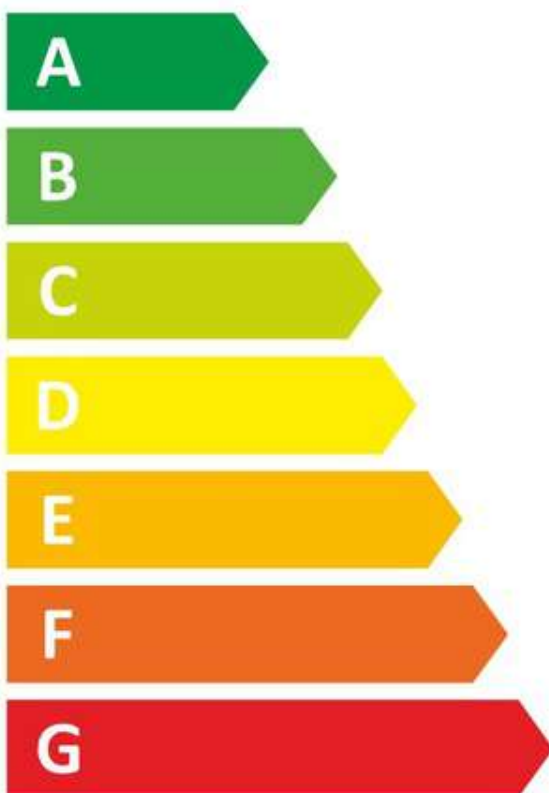

ENERG

LIEBHERR

CNa 5703_997222551

A

104 kWh/annum

103 L

268 L

ABCD