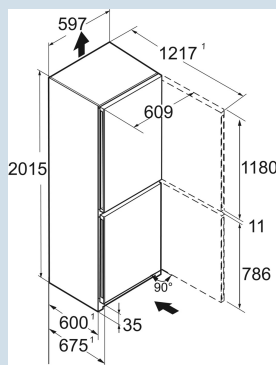

Wit / Wit
Staal
Staal
371 l
268 l
103 l
 A
104 kWh
0,3
€ 31,-
41
34 dB(A)
B

CNa 5703
Pure

Advies verkoopprijs € 1299

Afmetingen

Hoogte	201,5 cm
Breedte	59,7 cm
Diepte	67,5 cm
InteriorFit	Ja
Plaatsbaar tegen muur	Ja
Netto gewicht / Bruto gewicht	86,2 kg / 91,8 kg
Hoogte verpakking	2087 mm
Breedte verpakking	623 mm
Diepte verpakking	772 mm