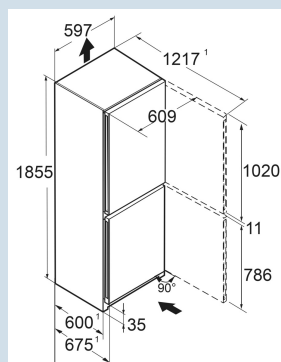

Zwart / BlackSteel
Staal
BlackSteel
330 l
227 l
103 l
A B
128 kWh
0,4
€ 51,-
51
34 dB(A)
B

CNbdb 5223
Plus

Advies verkoopprijs € 1299

Afmetingen

Hoogte	185,5 cm
Breedte	59,7 cm
Diepte	67,5 cm
InteriorFit	Ja
Plaatsbaar tegen muur	Ja
Netto gewicht / Bruto gewicht	74,3 kg / 80,1 kg
Hoogte verpakking	1927 mm
Breedte verpakking	615 mm
Diepte verpakking	767 mm