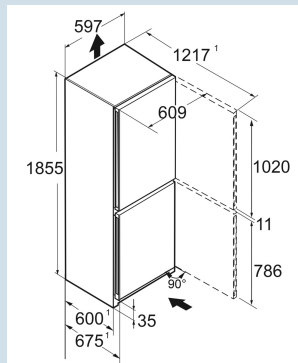

Zwart / BlackSteel
Staal
BlackSteel
330 l
227 l
103 l
A C
161 kWh
0,4
€ 64,-
64
35 dB(A)
B

CNbdc 5223
Plus

Advies verkoopprijs € 1299

Afmetingen

| | |
|-------------------------------|-------------------|
| Hoogte | 185,5 cm |
| Breedte | 59,7 cm |
| Diepte | 67,5 cm |
| InteriorFit | Ja |
| Plaatsbaar tegen muur | Ja |
| Netto gewicht / Bruto gewicht | 72,3 kg / 77,6 kg |
| Hoogte verpakking | 1927 mm |
| Breedte verpakking | 615 mm |
| Diepte verpakking | 767 mm |