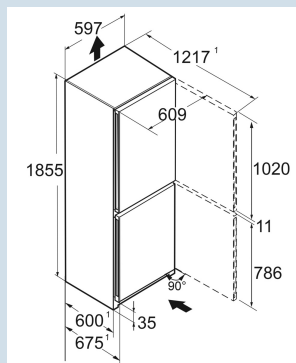

Wit / Wit  
Staal  
Staal  
371 l  
268 l  
103 l  
  
162 kWh  
0,4  
€ 65,-  
64  
35 dB(A)  
B

CNc 5703

Pure

Advies verkoopprijs € 899

**Afmetingen**

Hoogte	201,5 cm
Breedte	59,7 cm
Diepte	67,5 cm
InteriorFit	Ja
Plaatsbaar tegen muur	Ja
Netto gewicht / Bruto gewicht	75,6 kg / 81,1 kg
Hoogte verpakking	2087 mm
Breedte verpakking	615 mm
Diepte verpakking	767 mm